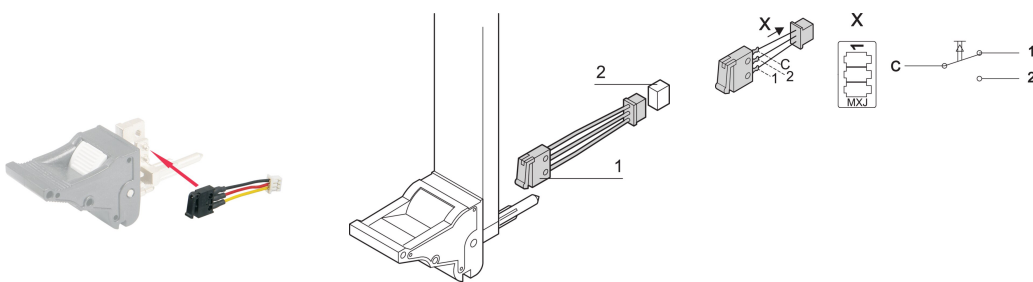

# Microswitch pour poignée IEL, IET avec câble et fiche

## RÉFÉRENCE CATALOGUE

20817-606

Microswitch pour poignée IEL ou IET. Le micro interrupteur convient également aux versions de poignées avec un décalage.

## FONCTIONS

Plastique, PC, UL 94 V-0

Connecteurs d'accouplement appropriés non inclus dans la composition

Courant commuté max. 50 mA

Durée de vie électrique  $\geq 20\,000$  cycles de commutation

Durée de vie méc.  $\geq 20\,000$  cycles de commutation

Embase de connecteur Molex

Contact à sertir Molex et clip de fixation