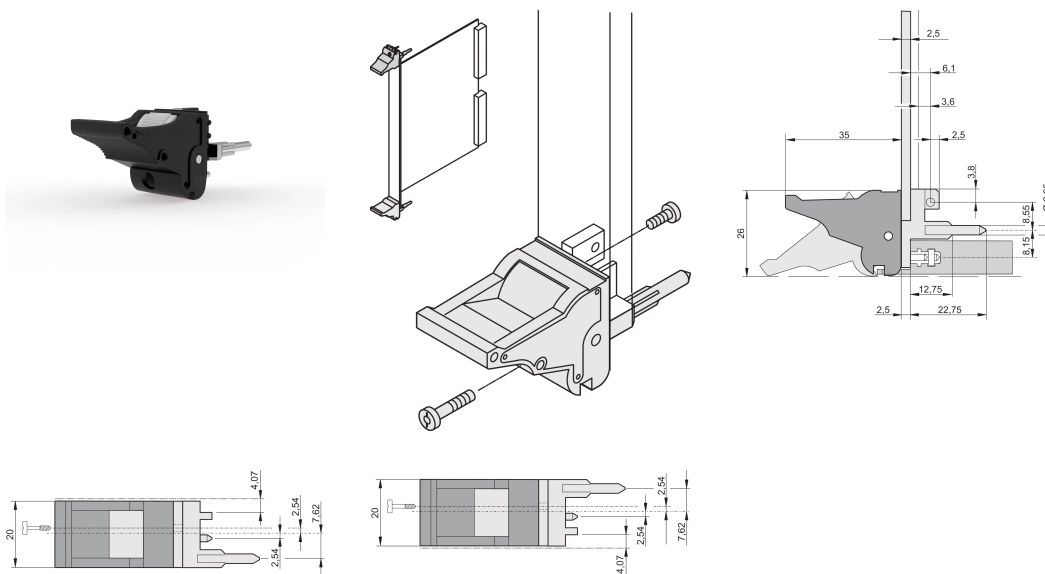

Poignée d'insertion/extracteur, type IEL, levier noir, bouton-poussoir gris, bas ; 10 pièces

RÉFÉRENCE CATALOGUE

20817-612

Poignée d'insertion/extraction, de type IEL, conforme IEEE 1101.10, avec décalage 0,1". Deux poignées peuvent supporter une force de 700 N (par paire).

CERTIFICATIONS

FONCTIONS

Pour des forces d'insertion et d'extraction jusqu'à 700 N (par paire)

Conforme à la norme IEEE 1101.10 et IEC 60297-3-102

Possibilité de monter un microswitch

ATTRIBUTS DU PRODUIT

Quantité par colis: 10

Type de poignée: IEL; Avant bas; Rear I/O supérieure

Indice d'inflammabilité: UL® 94V-0

Couleur: Noir foncé

Code couleur: RAL 9005

Conformité: EN 45545-2

Profondeur (D): 60.45mm

Hauteur (H): 25.5mm

Matériau: Polycarbonate; Alliage de zinc

Type de produit: Poignée

Type: Dispositif d'insertion et extracteur, Standard

Largeur (W): 19.8mm

Compatible avec: Faces avant

Gross Weight: 0.246kg

INFORMATIONS PRODUIT COMPLÉMENTAIRES

Veillez commander séparément les pions de détrompage et le microswitch