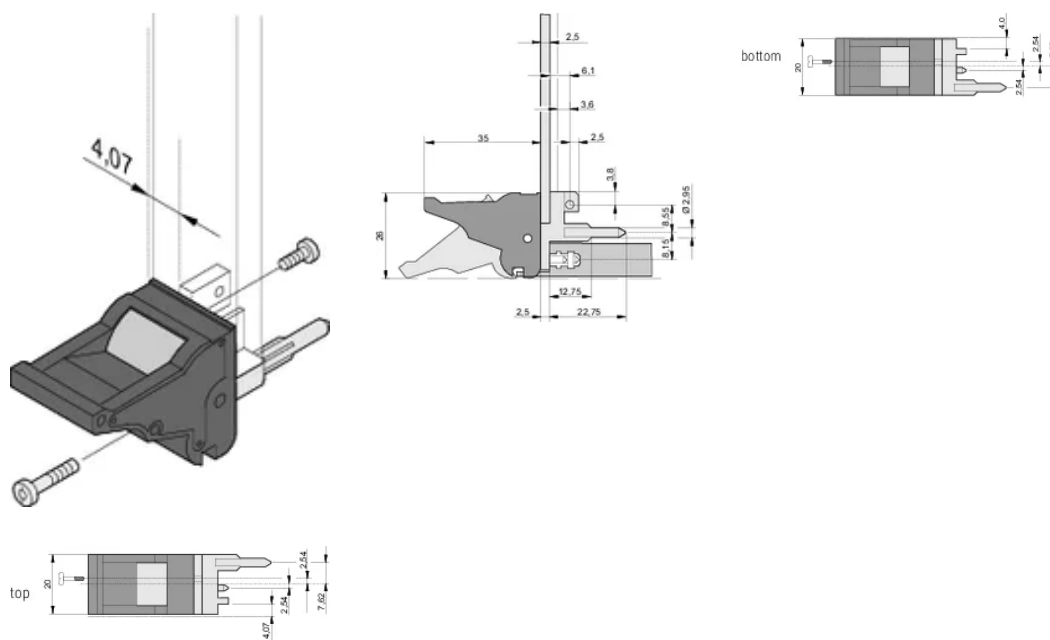

Type de poignée: IEL; Avant bas; Rear I/O supérieure

Indice d'inflammabilité: UL® 94V-0

Couleur: Noir foncé

Code couleur: RAL 9005

Conformité: EN 45545-2

Profondeur (D): 60.45mm

Hauteur (H): 25.5mm

Matériau: Polycarbonate; Alliage de zinc

Type de produit: Poignée

Type: Dispositif d'insertion et extracteur, Standard

Largeur (W): 19.8mm

Compatible avec: Faces avant

Gross Weight: 0.246kg

INFORMATIONS PRODUIT COMPLÉMENTAIRES

Veillez commander séparément les pions de détrompage et le microswitch

DIAGRAMMES

AVERTISSEMENT

Les produits nVent doivent être installés et utilisés uniquement comme indiqué dans les feuilles d'instructions et les documents de formation de nVent. Les feuilles d'instructions sont disponibles sur www.nvent.com et auprès de votre représentant du service client nVent. Une installation incorrecte, une mauvaise utilisation, une mauvaise application ou tout autre défaut de respect total des instructions et des avertissements de nVent peut entraîner une défaillance du produit, des dommages matériels, des blessures corporelles graves et la mort et/ou annuler votre garantie.