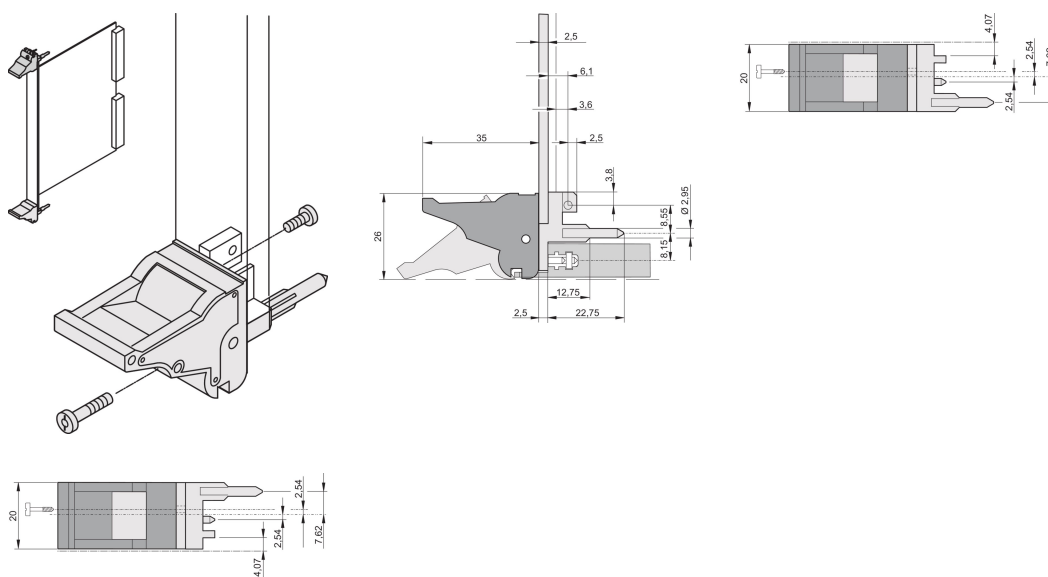

Poignée d'insertion/extracteur, type IEL, levier noir, bouton-poussoir gris, haut ; 10 pièces

RÉFÉRENCE CATALOGUE

20817-614

Poignée d'insertion/extraction, de type IEL, conforme IEEE 1101.10, avec décalage 0,1". Deux poignées peuvent supporter une force de 700 N (par paire).

CERTIFICATIONS

FONCTIONS

Pour des forces d'insertion et d'extraction jusqu'à 700 N (par paire)

Conforme à la norme IEEE 1101.10 et IEC 60297-3-102

Possibilité de monter un microswitch

ATTRIBUTS DU PRODUIT

Quantité par colis: 10

Type de poignée: IEL; Avant haut; Rear I/O inférieure

Indice d'inflammabilité: UL® 94V-0

Couleur: Noir foncé

Code couleur: RAL 9005

Conformité: EN 45545-2

Profondeur (D): 60.45mm

Hauteur (H): 25.5mm

Matériau: Polycarbonate; Alliage de zinc

Type de produit: Poignée

Type: Dispositif d'insertion et extracteur, Standard

Largeur (W): 19.8mm

Compatible avec: Faces avant

Net Weight: 0.243kg

INFORMATIONS PRODUIT COMPLÉMENTAIRES

Veillez commander séparément les pions de détrompage et le microswitch