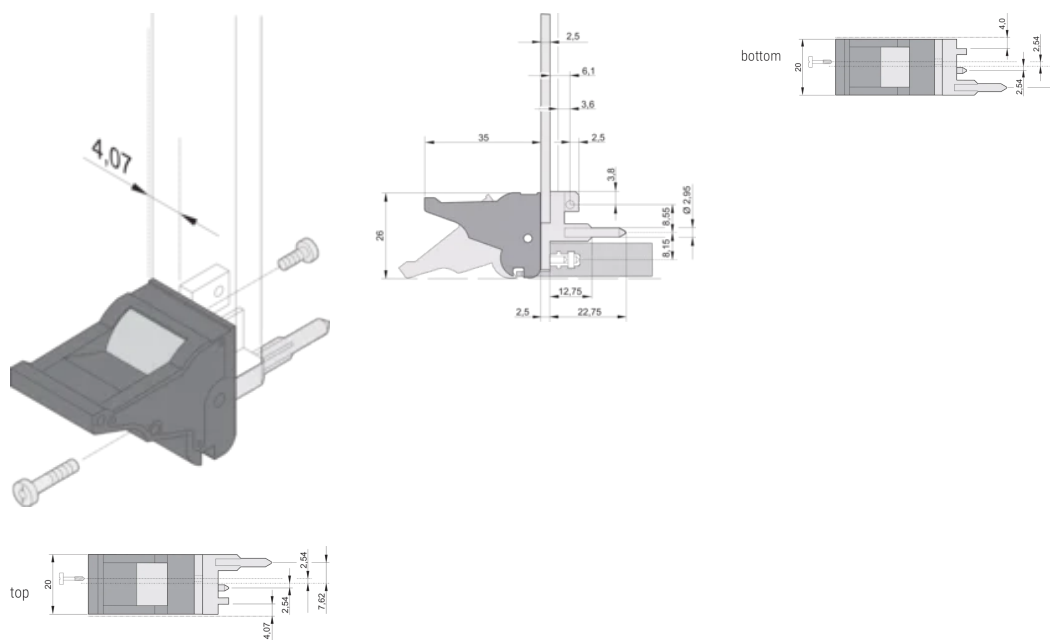

Type de poignée: IEL; Avant haut; Rear I/O inférieure

Indice d'inflammabilité: UL® 94V-0

Couleur: Noir foncé

Code couleur: RAL 9005

Conformité: EN 45545-2

Profondeur (D): 60.45mm

Hauteur (H): 25.5mm

Matériau: Polycarbonate; Alliage de zinc

Type de produit: Poignée

Type: Dispositif d'insertion et extracteur, Standard

Largeur (W): 19.8mm

Compatible avec: Faces avant

Net Weight: 0.243kg

INFORMATIONS PRODUIT COMPLÉMENTAIRES

Veillez commander séparément les pions de détrompage et le microswitch

DIAGRAMMES

AVERTISSEMENT

Les produits nVent doivent être installés et utilisés uniquement comme indiqué dans les feuilles d'instructions et les documents de formation de nVent. Les feuilles d'instructions sont disponibles sur www.nvent.com et auprès de votre représentant du service client nVent. Une installation incorrecte, une mauvaise utilisation, une mauvaise application ou tout autre défaut de respect total des instructions et des avertissements de nVent peut entraîner une défaillance du produit, des dommages matériels, des blessures corporelles graves et la mort et/ou annuler votre garantie.