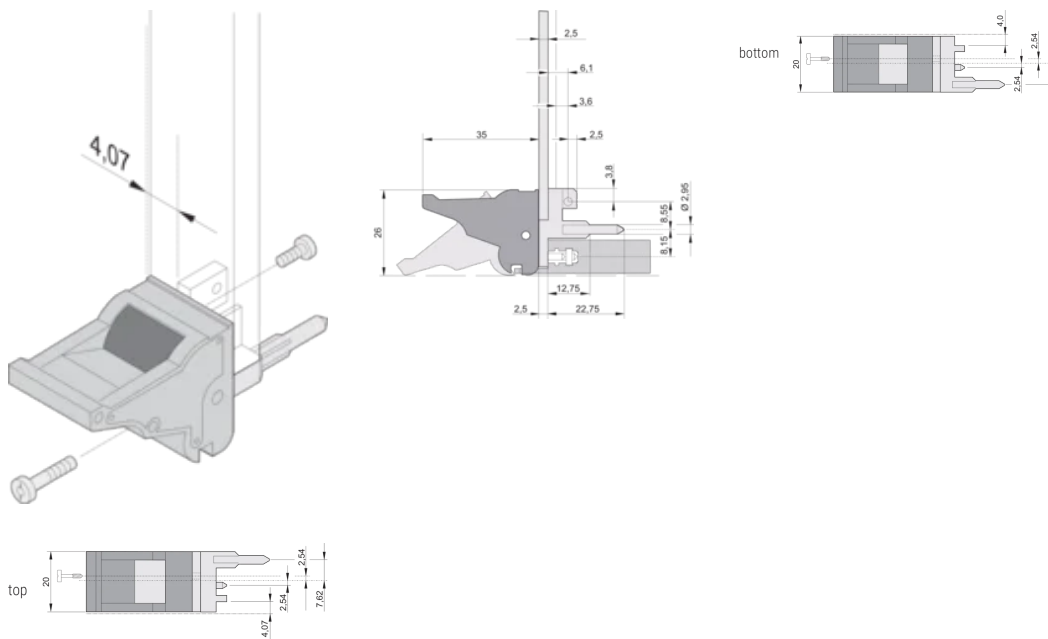

Type de poignée: IEL; Avant haut; Rear I/O inférieure

Indice d'inflammabilité: UL® 94V-0

Couleur: Gris

Conformité: EN 45545-2

Matériau: Polycarbonate

Type de produit: Poignée

Type: Dispositif d'insertion et extracteur, Standard

Compatible avec: Faces avant

Gross Weight: 0.245kg

INFORMATIONS PRODUIT COMPLÉMENTAIRES

Veillez commander séparément les pions de détrompage et le microswitch

DIAGRAMMES

AVERTISSEMENT

Les produits nVent doivent être installés et utilisés uniquement comme indiqué dans les feuilles d'instructions et les documents de formation de nVent. Les feuilles d'instructions sont disponibles sur www.nvent.com et auprès de votre représentant du service client nVent. Une installation incorrecte, une mauvaise utilisation, une mauvaise application ou tout autre défaut de respect total des instructions et des avertissements de nVent peut entraîner une défaillance du produit, des dommages matériels, des blessures corporelles graves et la mort et/ou annuler votre garantie.