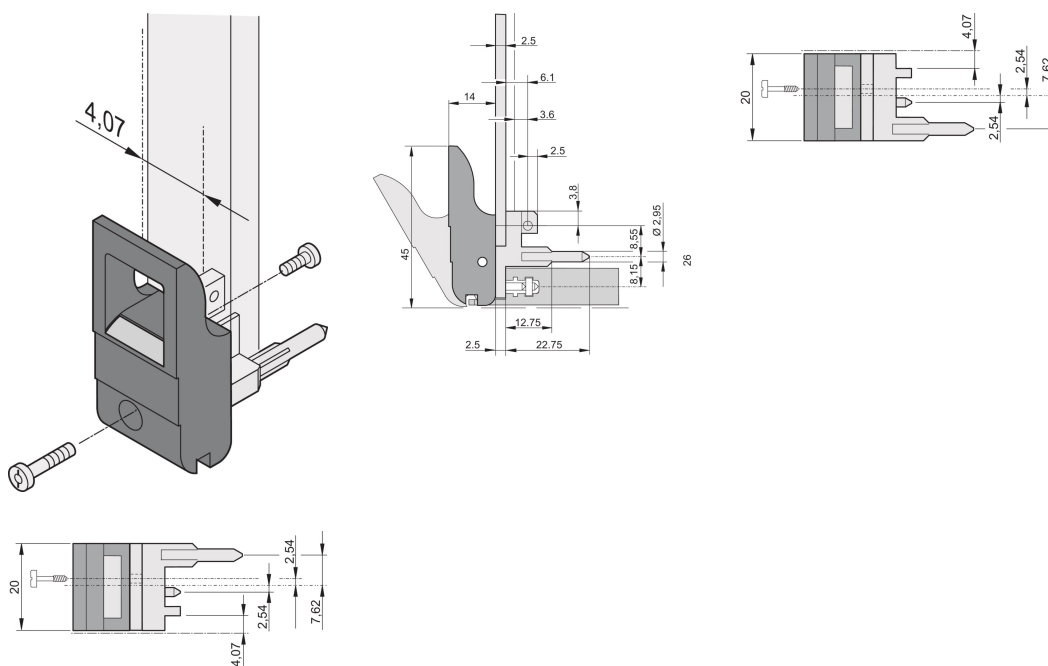

Poignée d'insertion/extracteur, type IET, levier noir, bouton-poussoir gris, haut ; 10 pièces

RÉFÉRENCE CATALOGUE

20817-654

Poignée d'insertion/d'extraction, de type IET, conforme à l'IEEE 1101.10. Décalage 0,1". Pour une force d'insertion/extraction jusqu'à 700 N (par paire).

CERTIFICATIONS

FONCTIONS

Pour des forces d'insertion et d'extraction jusqu'à 700 N (par paire)

Conforme à la norme IEEE 1101.10 et IEC 60297-3-102

Possibilité de monter un microswitch

ATTRIBUTS DU PRODUIT

Quantité par colis: 10

Type de poignée: IET; Avant haut; Rear I/O inférieure

Indice d'inflammabilité: UL® 94V-0

Couleur: Noir foncé

Code couleur: RAL 9005

Conformité: EN 45545-2

Profondeur (D): 39.15mm

Hauteur (H): 44.65mm

Matériau: Polycarbonate; Alliage de zinc

Type de produit: Poignée

Type: Dispositif d'insertion et extracteur, Standard

Largeur (W): 19.8mm

Compatible avec: Faces avant

Gross Weight: 0.231kg

INFORMATIONS PRODUIT COMPLÉMENTAIRES

Veillez commander séparément les pions de détrompage et le microswitch