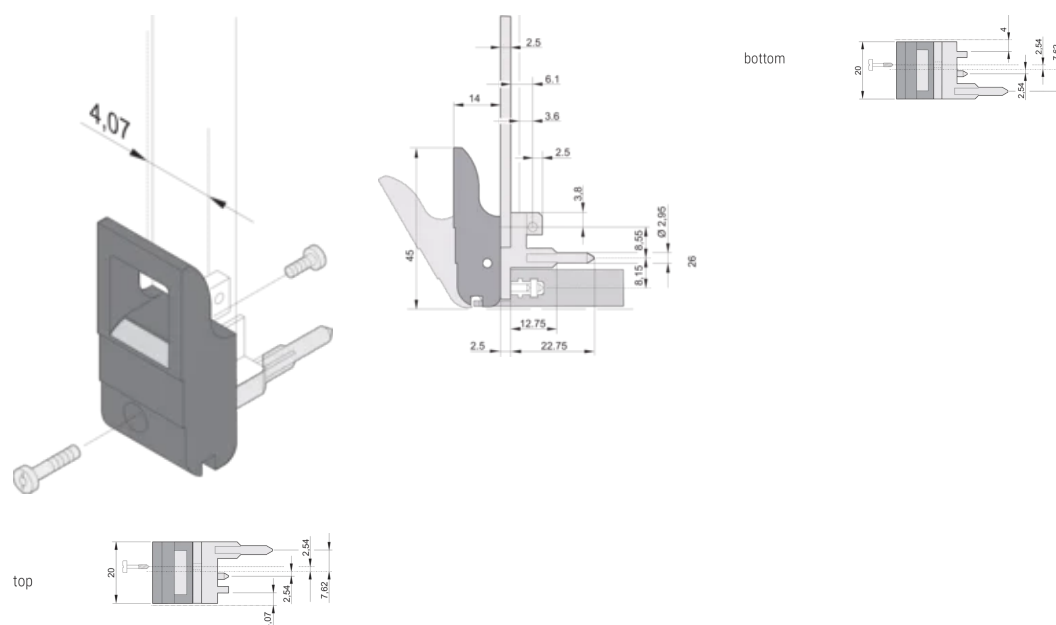

ATTRIBUTS DU PRODUIT

Quantité par colis: 10

Type de poignée: IET; Avant haut; Rear I/O inférieure

Indice d'inflammabilité: UL® 94V-0

Couleur: Noir foncé

Code couleur: RAL 9005

Conformité: EN 45545-2

Profondeur (D): 39.15mm

Hauteur (H): 44.65mm

Matériau: Polycarbonate; Alliage de zinc

Type de produit: Poignée

Type: Dispositif d'insertion et extracteur, Standard

Largeur (W): 19.8mm

Compatible avec: Faces avant

Gross Weight: 0.231kg

INFORMATIONS PRODUIT COMPLÉMENTAIRES

Veillez commander séparément les pions de détrompage et le microswitch

DIAGRAMMES

AVERTISSEMENT

Les produits nVent doivent être installés et utilisés uniquement comme indiqué dans les feuilles d'instructions et les documents de formation de nVent. Les feuilles d'instructions sont disponibles sur www.nvent.com et auprès de votre représentant du service client nVent. Une installation incorrecte, une mauvaise utilisation, une mauvaise application ou tout