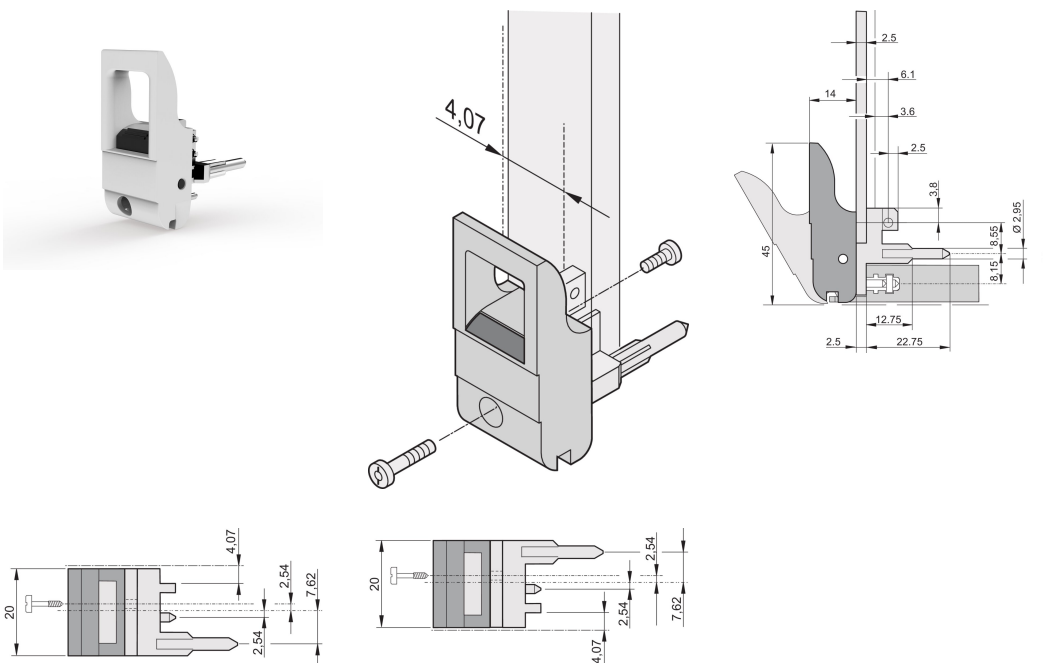

Poignée d'insertion/extraction, type IET, levier gris, bouton-poussoir noir, bas, 100 pièces

RÉFÉRENCE CATALOGUE

20817-661

Poignée d'insertion/d'extraction, de type IET, conforme à l'IEEE 1101.10. Décalage 0,1". Pour une force d'insertion/extraction jusqu'à 700 N (par paire).

CERTIFICATIONS

FONCTIONS

Pour des forces d'insertion et d'extraction jusqu'à 700 N (par paire)

Conforme à la norme IEEE 1101.10 et IEC 60297-3-102

Possibilité de monter un microswitch

Avec verrouillage

Avec pion de centrage intégré pour bande perforée

Codifiable conformément à IEEE 1101.10 et IEC 60297-3-103

ATTRIBUTS DU PRODUIT

Quantité par colis: 100

Type de poignée: IET; Avant bas; Rear I/O supérieure

Indice d'inflammabilité: UL® 94V-0

Couleur: Gris

Conformité: EN 45545-2

Matériau: Polycarbonate

Type de produit: Poignée

Type: Dispositif d'insertion et extracteur, Standard

Compatible avec: Faces avant

Gross Weight: 2.276kg

INFORMATIONS PRODUIT COMPLÉMENTAIRES

Veillez commander séparément les pions de détrompage et le microswitch