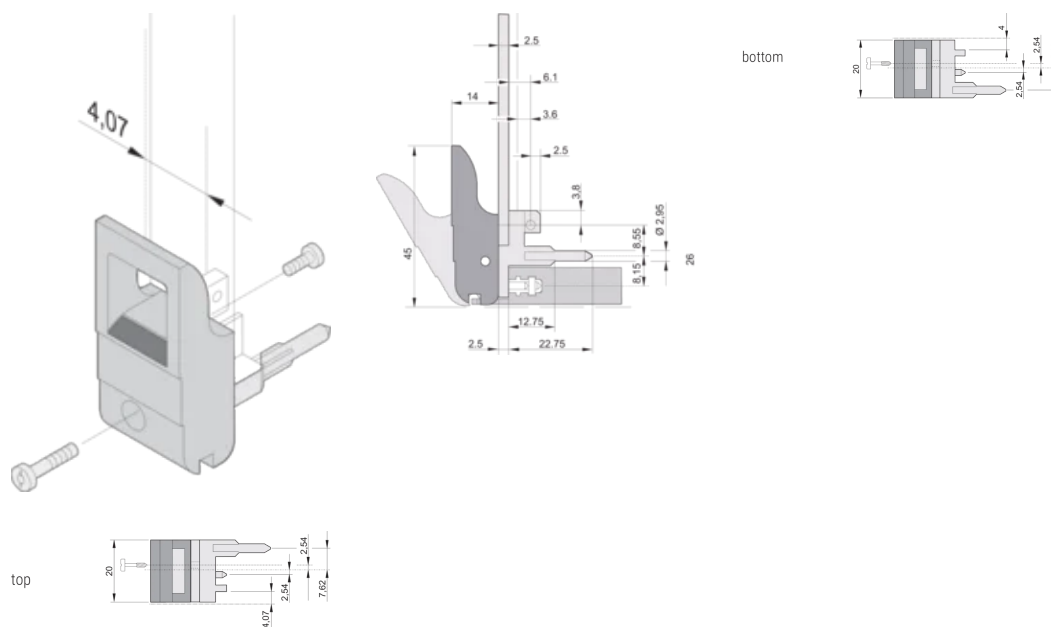

Avec pion de centrage intégré pour bande perforée

Codifiable conformément à IEEE 1101.10 et IEC 60297-3-103

ATTRIBUTS DU PRODUIT

Quantité par colis: 100

Type de poignée: IET; Avant bas; Rear I/O supérieure

Indice d'inflammabilité: UL® 94V-0

Couleur: Gris

Conformité: EN 45545-2

Matériau: Polycarbonate

Type de produit: Poignée

Type: Dispositif d'insertion et extracteur, Standard

Compatible avec: Faces avant

Gross Weight: 2.276kg

INFORMATIONS PRODUIT COMPLÉMENTAIRES

Veillez commander séparément les pions de détrompage et le microswitch

DIAGRAMMES

AVERTISSEMENT

Les produits nVent doivent être installés et utilisés uniquement comme indiqué dans les feuilles d'instructions et les documents de formation de nVent. Les feuilles d'instructions sont disponibles sur www.nvent.com et auprès de votre représentant du service client nVent. Une installation incorrecte, une mauvaise utilisation, une mauvaise application ou tout autre défaut de respect total des instructions et des avertissements de nVent peut entraîner une défaillance du produit, des dommages matériels, des blessures corporelles graves et la mort et/ou annuler votre garantie.