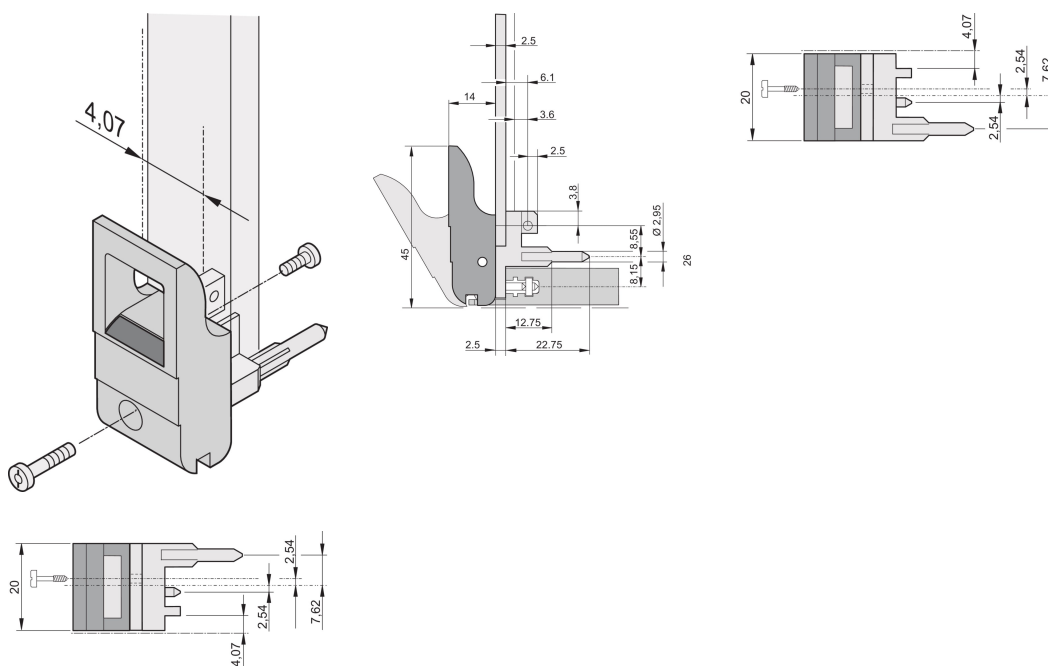

# Poignée d'insertion/extraction, type IET, levier gris, bouton-poussoir noir, haut, 100 pièces

## RÉFÉRENCE CATALOGUE

**20817-663**

Poignée d'insertion/d'extraction, de type IET, conforme à l'IEEE 1101.10. Décalage 0,1". Pour une force d'insertion/extraction jusqu'à 700 N (par paire).

## FONCTIONS

Pour des forces d'insertion et d'extraction jusqu'à 700 N (par paire)

Conforme à la norme IEEE 1101.10 et IEC 60297-3-102

Possibilité de monter un microswitch

Avec verrouillage

Avec pion de centrage intégré pour bande perforée