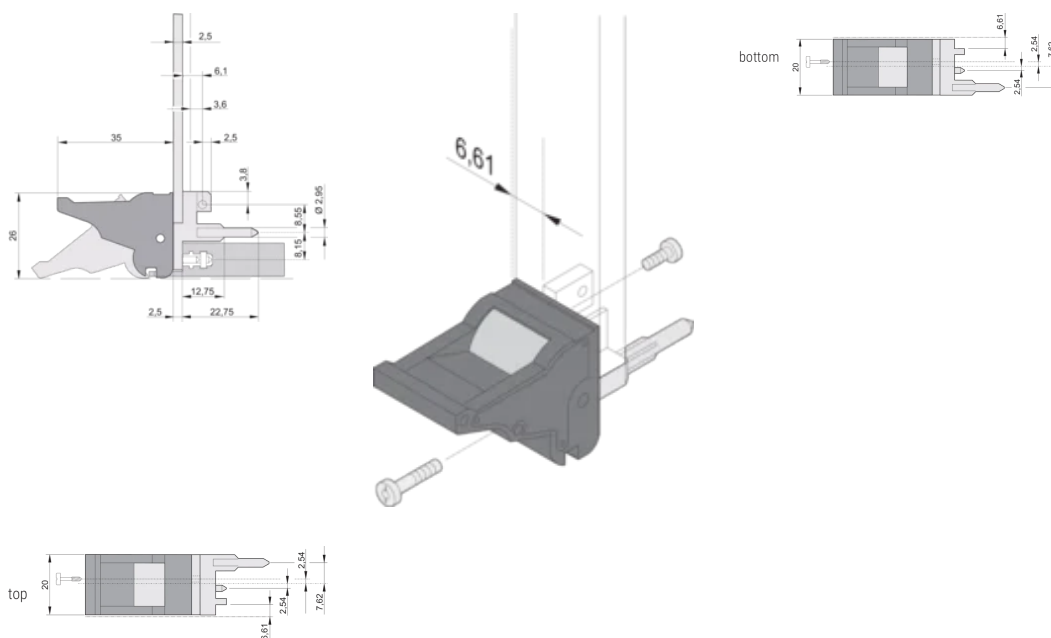

Indice d'inflammabilité: UL® 94V-0

Couleur: Noir

Conformité: EN 45545-2

Matériau: Polycarbonate; Alliage de zinc

Type de produit: Poignée

Type: Dispositif d'insertion et extracteur, décalage de 0,1"

Compatible avec: Faces avant

Net Weight: 2.43kg

INFORMATIONS PRODUIT COMPLÉMENTAIRES

Veuillez commander séparément les pions de détrompage et le microswitch

DIAGRAMMES

AVERTISSEMENT

Les produits nVent doivent être installés et utilisés uniquement comme indiqué dans les feuilles d'instructions et les documents de formation de nVent. Les feuilles d'instructions sont disponibles sur www.nvent.com et auprès de votre représentant du service client nVent. Une installation incorrecte, une mauvaise utilisation, une mauvaise application ou tout autre défaut de respect total des instructions et des avertissements de nVent peut entraîner une défaillance du produit, des dommages matériels, des blessures corporelles graves et la mort et/ou annuler votre garantie.