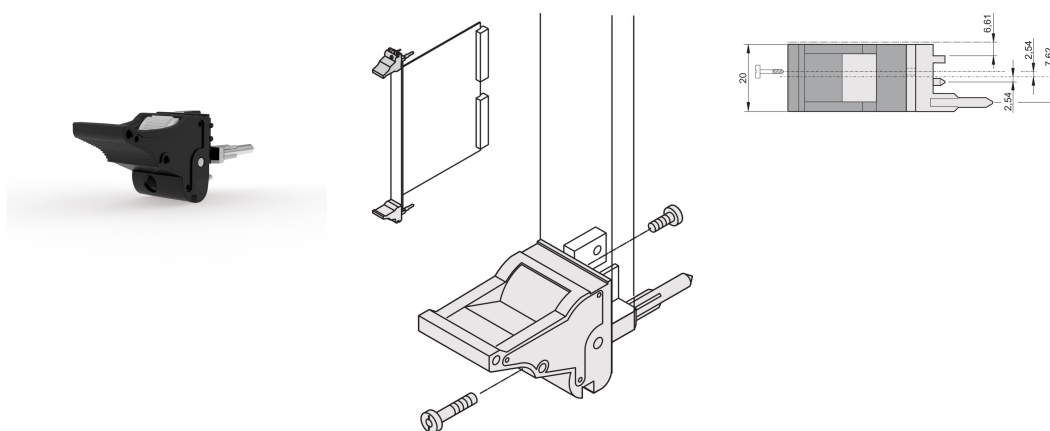

# Poignée d'insertion/extraction, type IEL, levier noir, bouton-poussoir gris, bas, 100 pièces

## RÉFÉRENCE CATALOGUE

20817-683

Poignée d'insertion/extraction, de type IEL, conforme IEEE 1101.10, avec décalage 0,1". Deux poignées peuvent supporter une force de 700 N (par paire).

## FONCTIONS

Pour des forces d'insertion et d'extraction jusqu'à 700 N (par paire)

Conforme à la norme IEEE 1101.10 et IEC 60297-3-102

Possibilité de monter un microswitch

Avec décalage de 0,1" pour les alimentations SMD Plus

Type: Dispositif d'insertion et extracteur, décalage de 0,1"

Compatible avec: Faces avant

Net Weight: 2.43kg