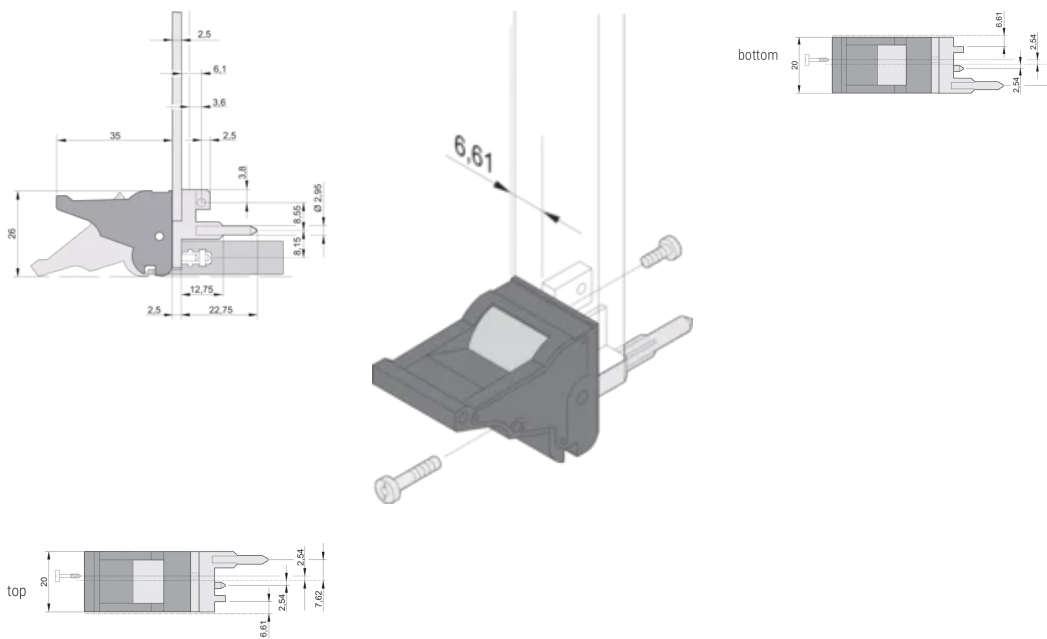

Indice d'inflammabilité: UL® 94V-0

Couleur: Noir foncé

Code couleur: RAL 9005

Conformité: EN 45545-2

Profondeur (D): 60.45mm

Hauteur (H): 25.5mm

Matériau: Polycarbonate; Alliage de zinc

Type de produit: Poignée

Type: Dispositif d'insertion et extracteur, décalage de 0,1"

Largeur (W): 19.8mm

Compatible avec: Faces avant

Gross Weight: 0.252kg

INFORMATIONS PRODUIT COMPLÉMENTAIRES

Veillez commander séparément les pions de détrompage et le microswitch

DIAGRAMMES

AVERTISSEMENT

Les produits nVent doivent être installés et utilisés uniquement comme indiqué dans les feuilles d'instructions et les documents de formation de nVent. Les feuilles d'instructions sont disponibles sur www.nvent.com et auprès de votre représentant du service client nVent. Une installation incorrecte, une mauvaise utilisation, une mauvaise application ou tout autre défaut de respect total des instructions et des avertissements de nVent peut entraîner une défaillance du produit, des dommages matériels, des blessures corporelles graves et la mort et/ou annuler votre garantie.