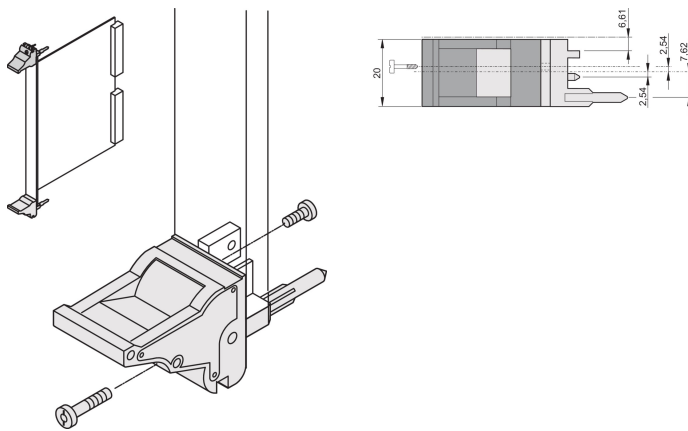

# Poignée d'insertion/extracteur, type IEL, levier noir, bouton-poussoir gris, haut ; 10 pièces

## RÉFÉRENCE CATALOGUE

**20817-684**

Poignée d'insertion/extraction, de type IEL, conforme IEEE 1101.10, avec décalage 0,1". Deux poignées peuvent supporter une force de 700 N (par paire).

## FONCTIONS

Pour des forces d'insertion et d'extraction jusqu'à 700 N (par paire)

Conforme à la norme IEEE 1101.10 et IEC 60297-3-102

Possibilité de monter un microswitch

Avec décalage de 0,1" pour les alimentations SMD Plus

Hauteur (H): 25.5mm

Matériau: Polycarbonate; Alliage de zinc

Type de produit: Poignée

Type: Dispositif d'insertion et extracteur, décalage de 0,1"

Largeur (W): 19.8mm

Compatible avec: Faces avant

Gross Weight: 0.252kg