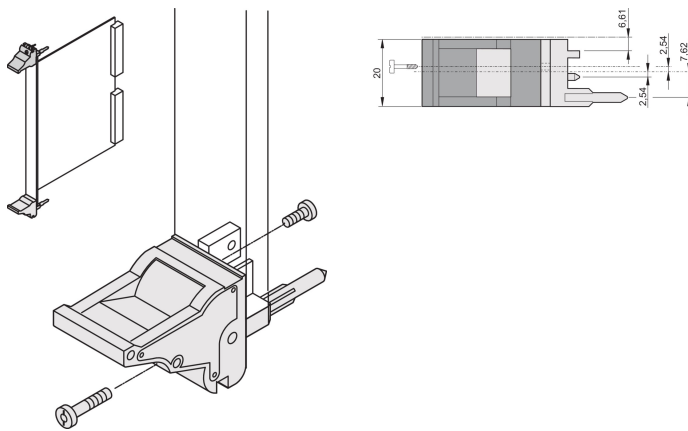

Poignée d'insertion/extraction, type IEL, levier noir, bouton-poussoir gris, haut, 100 pièces

RÉFÉRENCE CATALOGUE

20817-685

Poignée d'insertion/extraction, de type IEL, conforme IEEE 1101.10, avec décalage 0,1". Deux poignées peuvent supporter une force de 700 N (par paire).

CERTIFICATIONS

FONCTIONS

Pour des forces d'insertion et d'extraction jusqu'à 700 N (par paire)

Conforme à la norme IEEE 1101.10 et IEC 60297-3-102

Possibilité de monter un microswitch

Avec décalage de 0,1" pour les alimentations SMD Plus

Type: Dispositif d'insertion et extracteur, décalage de 0,1"

Compatible avec: Faces avant

Gross Weight: 2.384kg

INFORMATIONS PRODUIT COMPLÉMENTAIRES

Veillez commander séparément les pions de détrompage et le microswitch