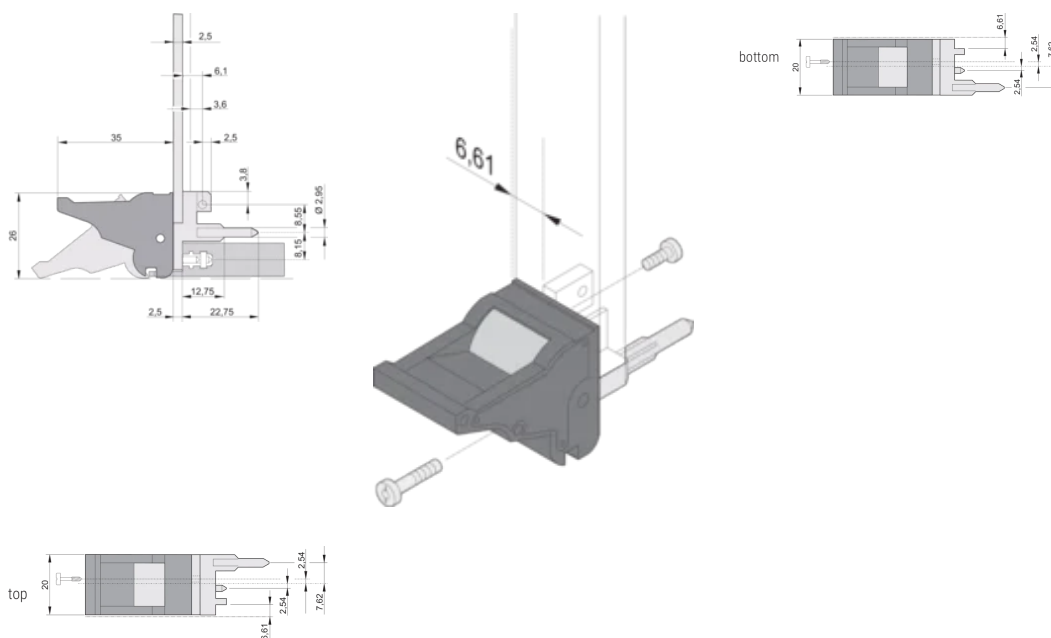

Indice d'inflammabilité: UL® 94V-0

Couleur: Noir

Conformité: EN 45545-2

Matériau: Polycarbonate; Alliage de zinc

Type de produit: Poignée

Type: Dispositif d'insertion et extracteur, décalage de 0,1"

Compatible avec: Faces avant

Gross Weight: 2.384kg

INFORMATIONS PRODUIT COMPLÉMENTAIRES

Veillez commander séparément les pions de détrompage et le microswitch

DIAGRAMMES

AVERTISSEMENT

Les produits nVent doivent être installés et utilisés uniquement comme indiqué dans les feuilles d'instructions et les documents de formation de nVent. Les feuilles d'instructions sont disponibles sur www.nvent.com et auprès de votre représentant du service client nVent. Une installation incorrecte, une mauvaise utilisation, une mauvaise application ou tout autre défaut de respect total des instructions et des avertissements de nVent peut entraîner une défaillance du produit, des dommages matériels, des blessures corporelles graves et la mort et/ou annuler votre garantie.