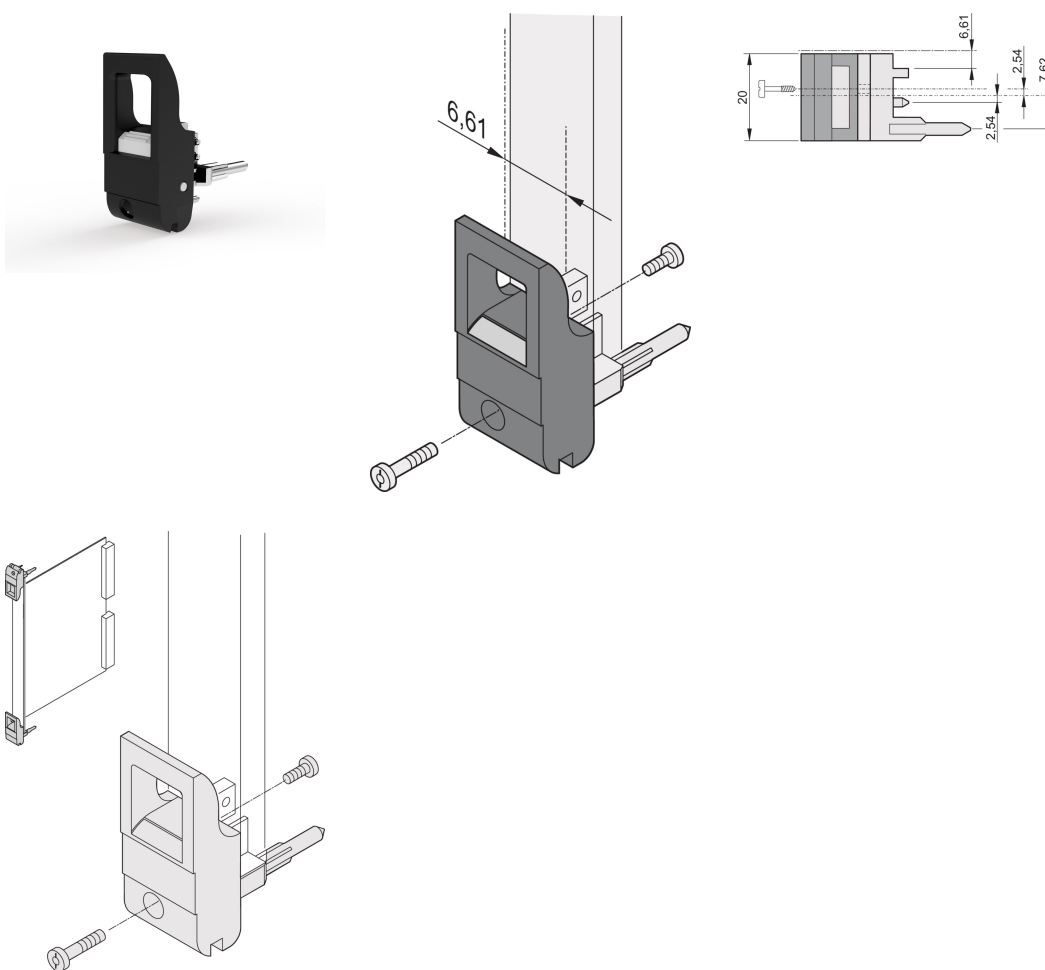

# Poignée d'insertion/extracteur, type IET, levier noir, bouton-poussoir gris, bas ; 10 pièces

## RÉFÉRENCE CATALOGUE

20817-706

Poignée d'insertion/d'extraction, de type IET, conforme à l'IEEE 1101.10. Décalage 0,1". Pour une force d'insertion/extraction jusqu'à 700 N (par paire).

## FONCTIONS

Pour des forces d'insertion et d'extraction jusqu'à 700 N (par paire)

Conforme à la norme IEEE 1101.10 et IEC 60297-3-102

Possibilité de monter un microswitch

Avec décalage de 0,1" pour les alimentations SMD Plus

Hauteur (H): 44.65mm

Matériau: Polycarbonate; Alliage de zinc

Type de produit: Poignée

Type: Dispositif d'insertion et extracteur, décalage de 0,1"

Largeur (W): 19.8mm

Compatible avec: Faces avant

Net Weight: 0.24kg