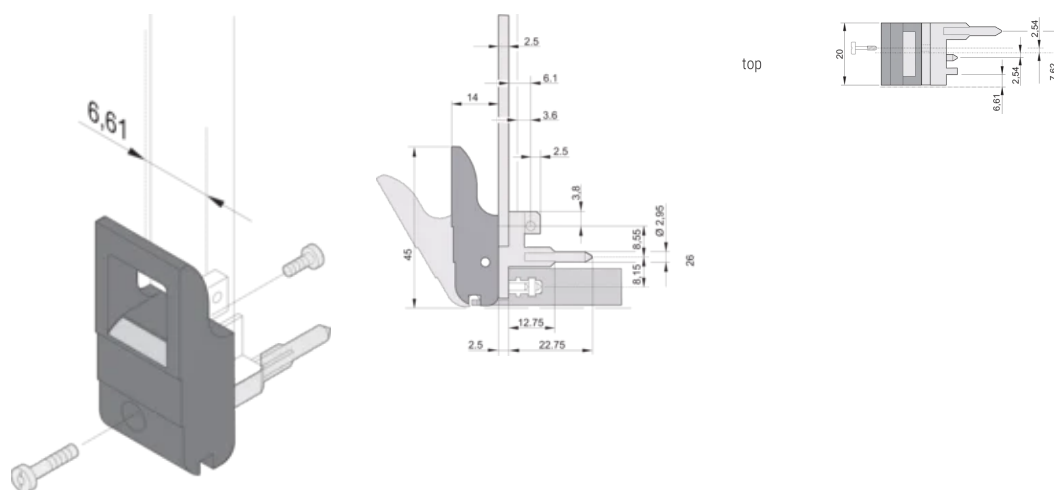

FONCTIONS

Pour des forces d'insertion et d'extraction jusqu'à 700 N (par paire)

Conforme à la norme IEEE 1101.10 et IEC 60297-3-102

Possibilité de monter un microswitch

Avec décalage de 0,1" pour les alimentations SMD Plus

ATTRIBUTS DU PRODUIT

Quantité par colis: 10

Type de poignée: IET; Avant bas

Indice d'inflammabilité: UL® 94V-0

Couleur: Noir foncé

Code couleur: RAL 9005

Conformité: EN 45545-2

Profondeur (D): 39.15mm

Hauteur (H): 44.65mm

Matériau: Polycarbonate; Alliage de zinc

Type de produit: Poignée

Type: Dispositif d'insertion et extracteur, décalage de 0,1"

Largeur (W): 19.8mm

Compatible avec: Faces avant

Net Weight: 0.24kg

INFORMATIONS PRODUIT COMPLÉMENTAIRES

Veillez commander séparément les pions de détrompage et le microswitch

DIAGRAMMES