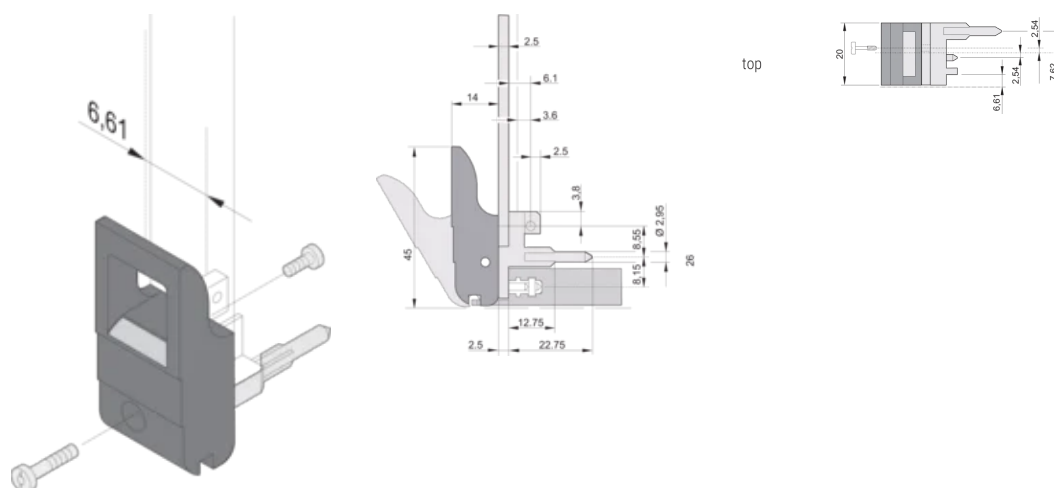

FONCTIONS

Pour des forces d'insertion et d'extraction jusqu'à 700 N (par paire)

Conforme à la norme IEEE 1101.10 et IEC 60297-3-102

Possibilité de monter un microswitch

Avec décalage de 0,1" pour les alimentations SMD Plus

ATTRIBUTS DU PRODUIT

Quantité par colis: 100

Type de poignée: IET; Avant bas

Indice d'inflammabilité: UL® 94V-0

Couleur: Noir

Conformité: EN 45545-2

Hauteur (H): 232mm

Matériau: Polycarbonate; Alliage de zinc

Type de produit: Poignée

Type: Dispositif d'insertion et extracteur, décalage de 0,1"

Compatible avec: Faces avant

Net Weight: 2.278kg

INFORMATIONS PRODUIT COMPLÉMENTAIRES

Veillez commander séparément les pions de détrompage et le microswitch

DIAGRAMMES

AVERTISSEMENT

Les produits nVent doivent être installés et utilisés uniquement comme indiqué dans les feuilles d'instructions et les documents de formation de nVent. Les feuilles d'instructions sont disponibles sur www.nvent.com et auprès de votre représentant du service client nVent. Une installation incorrecte, une mauvaise utilisation, une mauvaise application ou tout