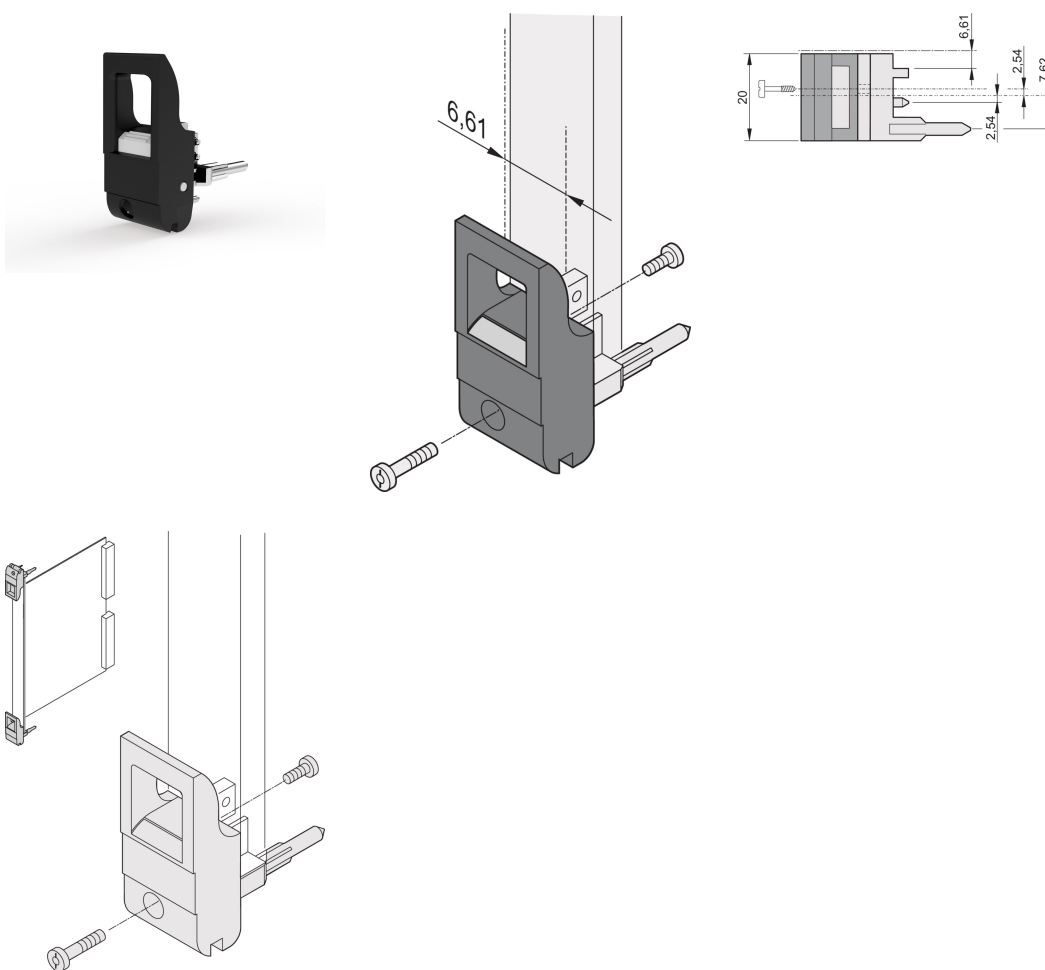

Poignée d'insertion/extraction, type IET, levier noir, bouton-poussoir gris, bas, 100 pièces

RÉFÉRENCE CATALOGUE

20817-707

Poignée d'insertion/d'extraction, de type IET, conforme à l'IEEE 1101.10. Décalage 0,1". Pour une force d'insertion/extraction jusqu'à 700 N (par paire).

CERTIFICATIONS

FONCTIONS

Pour des forces d'insertion et d'extraction jusqu'à 700 N (par paire)

Conforme à la norme IEEE 1101.10 et IEC 60297-3-102

Possibilité de monter un microswitch

Avec décalage de 0,1" pour les alimentations SMD Plus

ATTRIBUTS DU PRODUIT

Quantité par colis: 100

Type de poignée: IET; Avant bas

Indice d'inflammabilité: UL® 94V-0

Couleur: Noir

Conformité: EN 45545-2

Hauteur (H): 232mm

Matériau: Polycarbonate; Alliage de zinc

Type de produit: Poignée

Type: Dispositif d'insertion et extracteur, décalage de 0,1"

Compatible avec: Faces avant

Net Weight: 2.278kg

INFORMATIONS PRODUIT COMPLÉMENTAIRES

Veillez commander séparément les pions de détrompage et le microswitch