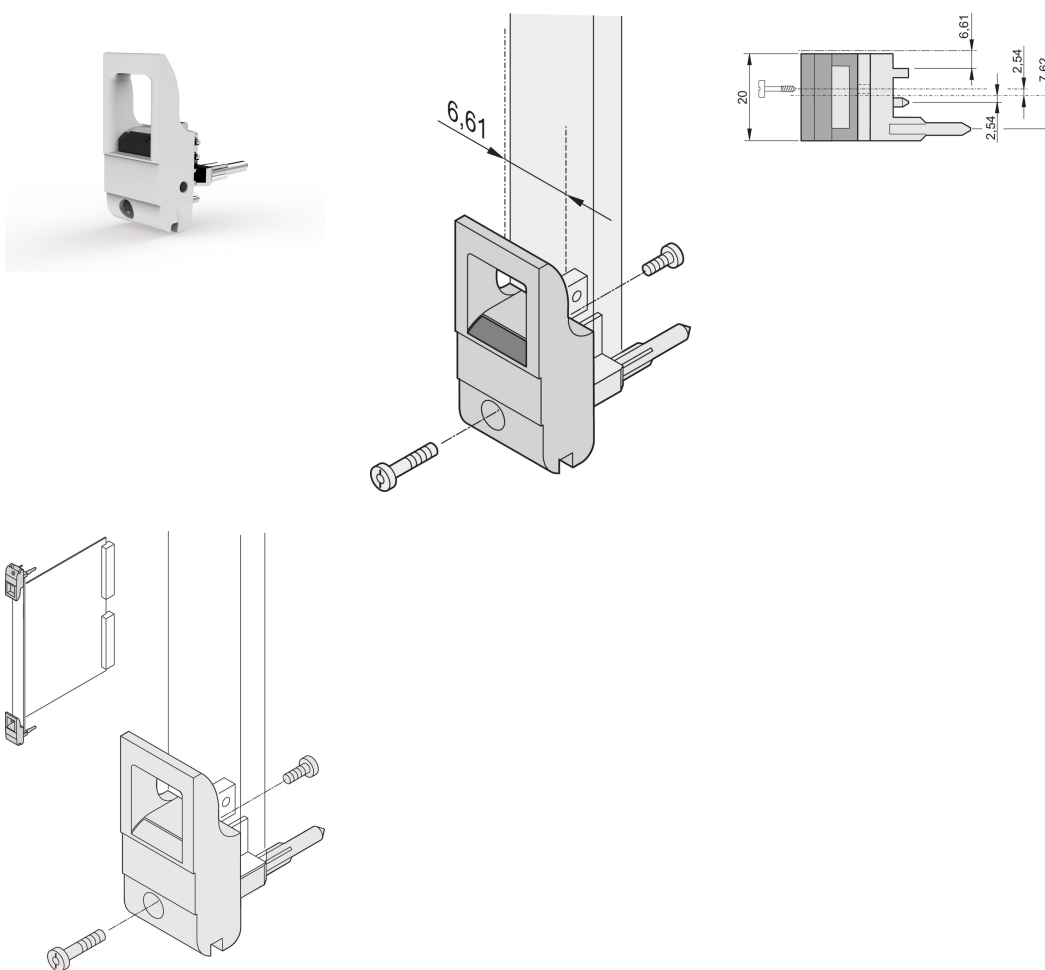

Poignée d'insertion/extraction, type IET, levier gris, bouton-poussoir noir, bas, 100 pièces

RÉFÉRENCE CATALOGUE

20817-715

Poignée d'insertion/d'extraction, de type IET, conforme à l'IEEE 1101.10. Décalage 0,1". Pour une force d'insertion/extraction jusqu'à 700 N (par paire).

CERTIFICATIONS

FONCTIONS

Pour des forces d'insertion et d'extraction jusqu'à 700 N (par paire)

Conforme à la norme IEEE 1101.10 et IEC 60297-3-102

Possibilité de monter un microswitch

Avec décalage de 0,1" pour les alimentations SMD Plus

ATTRIBUTS DU PRODUIT

Quantité par colis: 100

Type de poignée: IET; Avant bas

Indice d'inflammabilité: UL® 94V-0

Couleur: Gris

Matériau: Polycarbonate

Type de produit: Poignée

Type: Dispositif d'insertion et extracteur, décalage de 0,1"

Compatible avec: Faces avant

Gross Weight: 2.321kg

INFORMATIONS PRODUIT COMPLÉMENTAIRES

Veillez commander séparément les pions de détrompage et le microswitch

DIAGRAMMES

AVERTISSEMENT

Les produits nVent doivent être installés et utilisés uniquement comme indiqué dans les feuilles d'instructions et les documents de formation de nVent. Les feuilles d'instructions sont disponibles sur www.nvent.com et auprès de votre