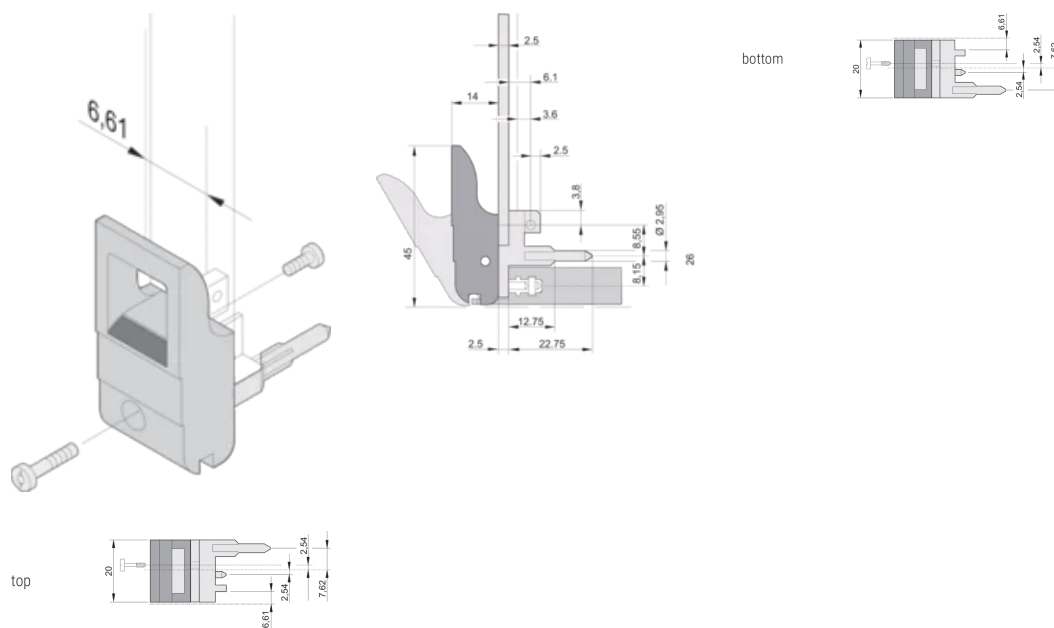

Poignée d'insertion/extraction, type IET, levier gris, bouton-poussoir noir, bas, 100 pièces

RÉFÉRENCE CATALOGUE

20817-715

Poignée d'insertion/d'extraction, de type IET, conforme à l'IEEE 1101.10. Décalage 0,1". Pour une force d'insertion/extraction jusqu'à 700 N (par paire).

CERTIFICATIONS

FONCTIONS

Pour des forces d'insertion et d'extraction jusqu'à 700 N (par paire)

Conforme à la norme IEEE 1101.10 et IEC 60297-3-102

Possibilité de monter un microswitch

Avec décalage de 0,1" pour les alimentations SMD Plus

ATTRIBUTS DU PRODUIT

Quantité par colis: 100

Type de poignée: IET; Avant bas

Indice d'inflammabilité: UL® 94V-0

Couleur: Gris

Matériau: Polycarbonate

Type de produit: Poignée

Type: Dispositif d'insertion et extracteur, décalage de 0,1"

Compatible avec: Faces avant

Gross Weight: 2.321kg

INFORMATIONS PRODUIT COMPLÉMENTAIRES

Veillez commander séparément les pions de détrompage et le microswitch

DIAGRAMMES

AVERTISSEMENT

Les produits nVent doivent être installés et utilisés uniquement comme indiqué dans les feuilles d'instructions et les documents de formation de nVent. Les feuilles d'instructions sont disponibles sur www.nvent.com et auprès de votre