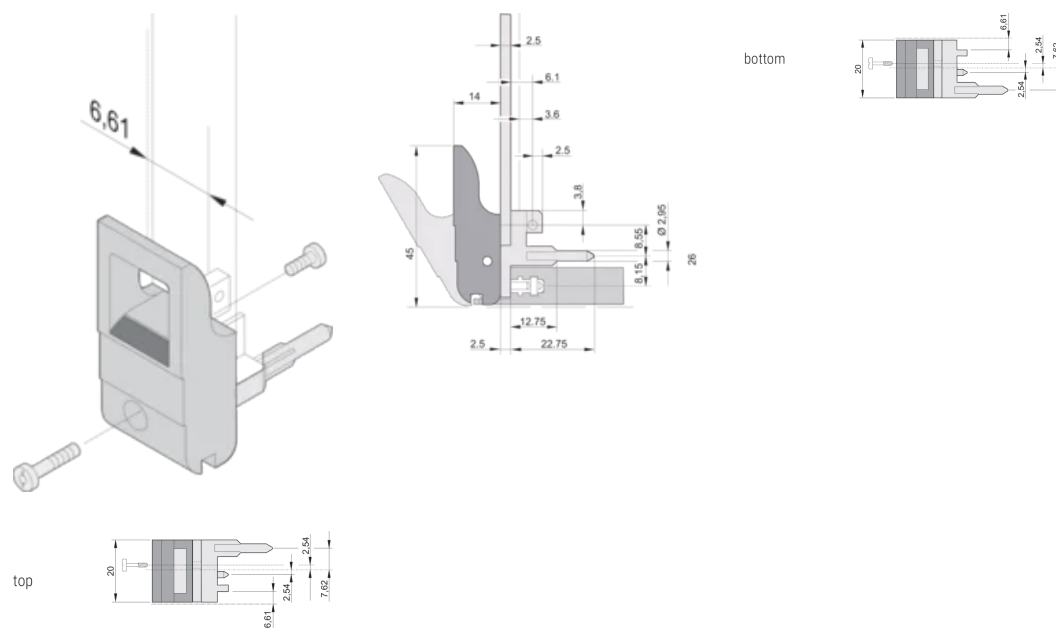

Poignée d'insertion/extraction, type IET, levier gris, bouton-poussoir noir, haut, 10 pièces

RÉFÉRENCE CATALOGUE

20817-716

Poignée d'insertion/d'extraction, de type IET, conforme à l'IEEE 1101.10. Décalage 0,1". Pour une force d'insertion/extraction jusqu'à 700 N (par paire).

CERTIFICATIONS

FONCTIONS

Pour des forces d'insertion et d'extraction jusqu'à 700 N (par paire)

Conforme à la norme IEEE 1101.10 et IEC 60297-3-102

Possibilité de monter un microswitch

Avec décalage de 0,1" pour les alimentations SMD Plus

ATTRIBUTS DU PRODUIT

Quantité par colis: 10

Type de poignée: IET; Avant haut

Indice d'inflammabilité: UL® 94V-0

Couleur: Gris

Matériau: Polycarbonate

Type de produit: Poignée

Type: Dispositif d'insertion et extracteur, décalage de 0,1"

Compatible avec: Faces avant

Net Weight: 0.24kg

INFORMATIONS PRODUIT COMPLÉMENTAIRES

Veuillez commander séparément les pions de détrompage et le microswitch

DIAGRAMMES

AVERTISSEMENT

Les produits nVent doivent être installés et utilisés uniquement comme indiqué dans les feuilles d'instructions et les documents de formation de nVent. Les feuilles d'instructions sont disponibles sur www.nvent.com et auprès de votre