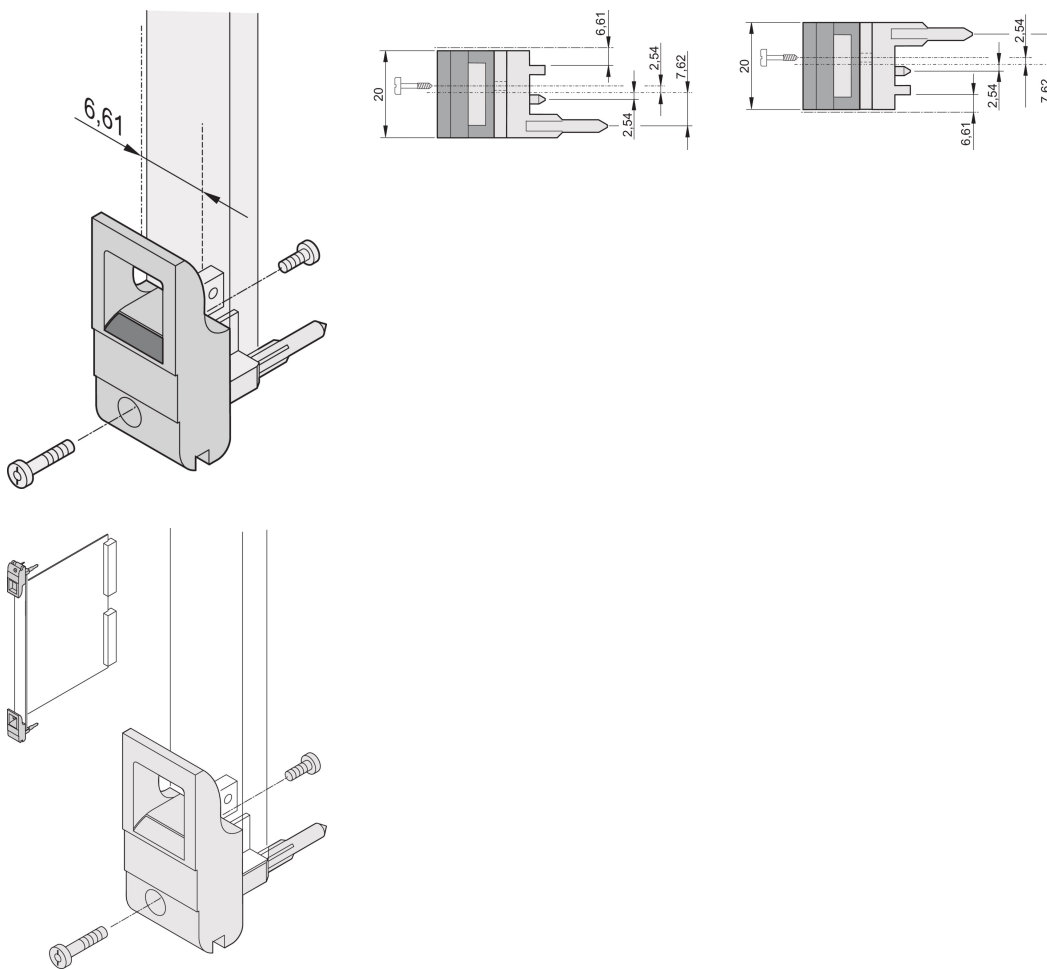

Poignée d'insertion/extraction, type IET, levier gris, bouton-poussoir noir, haut, 10 pièces

RÉFÉRENCE CATALOGUE

20817-716

Poignée d'insertion/d'extraction, de type IET, conforme à l'IEEE 1101.10. Décalage 0,1". Pour une force d'insertion/extraction jusqu'à 700 N (par paire).

CERTIFICATIONS

FONCTIONS

Pour des forces d'insertion et d'extraction jusqu'à 700 N (par paire)

Conforme à la norme IEEE 1101.10 et IEC 60297-3-102

Possibilité de monter un microswitch

Avec décalage de 0,1" pour les alimentations SMD Plus

ATTRIBUTS DU PRODUIT

Quantité par colis: 10

Type de poignée: IET; Avant haut

Indice d'inflammabilité: UL® 94V-0

Couleur: Gris

Matériau: Polycarbonate

Type de produit: Poignée

Type: Dispositif d'insertion et extracteur, décalage de 0,1"