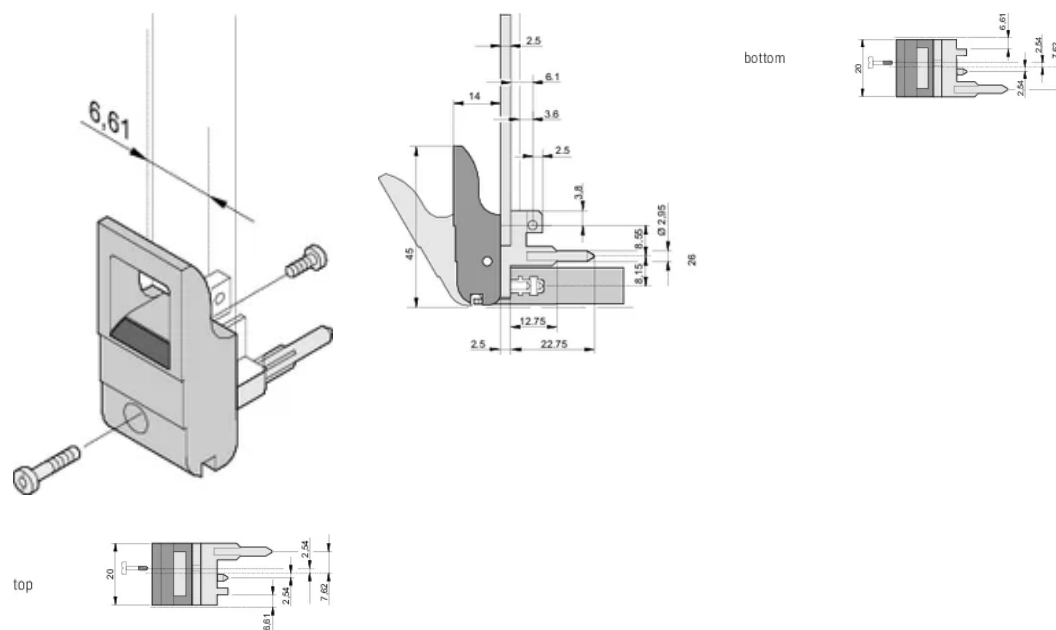

Poignée d'insertion/extraction, type IET, levier gris, bouton-poussoir noir, haut, 100 pièces

RÉFÉRENCE CATALOGUE

20817-717

Poignée d'insertion/d'extraction, de type IET, conforme à l'IEEE 1101.10. Décalage 0,1". Pour une force d'insertion/extraction jusqu'à 700 N (par paire).

CERTIFICATIONS

FONCTIONS

Pour des forces d'insertion et d'extraction jusqu'à 700 N (par paire)

Conforme à la norme IEEE 1101.10 et IEC 60297-3-102

Possibilité de monter un microswitch

Avec décalage de 0,1" pour les alimentations SMD Plus

ATTRIBUTS DU PRODUIT

Quantité par colis: 100

Type de poignée: IET; Avant haut

Indice d'inflammabilité: UL® 94V-0

Couleur: Gris

Matériau: Polycarbonate

Type de produit: Poignée

Type: Dispositif d'insertion et extracteur, décalage de 0,1"

Compatible avec: Faces avant

Net Weight: 2.28kg

INFORMATIONS PRODUIT COMPLÉMENTAIRES

Veillez commander séparément les pions de détrompage et le microswitch

DIAGRAMMES

AVERTISSEMENT

Les produits nVent doivent être installés et utilisés uniquement comme indiqué dans les feuilles d'instructions et les documents de formation de nVent. Les feuilles d'instructions sont disponibles sur www.nvent.com et auprès de votre