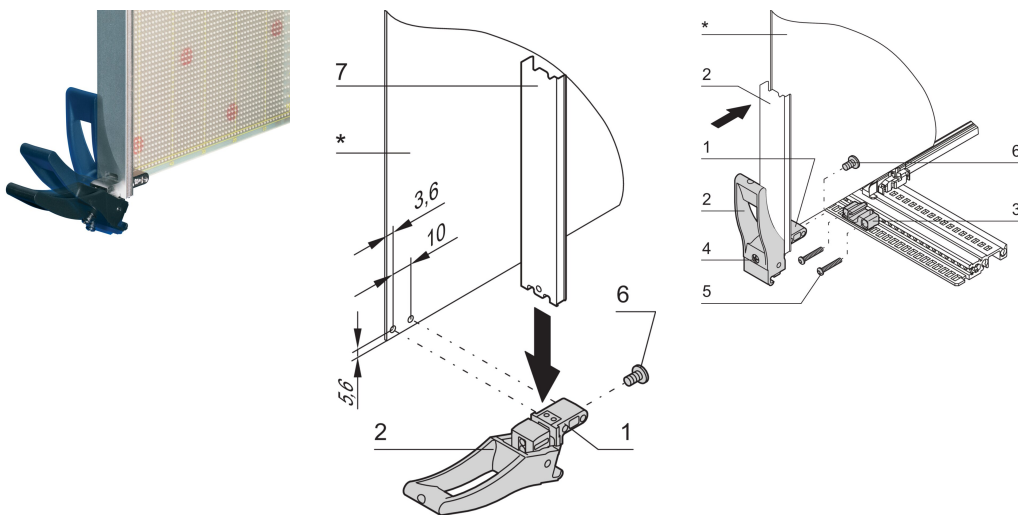

# Poignée d'insertion/extracteur type XL ; 10 pièces

## RÉFÉRENCE CATALOGUE

20817-874

Adapté pour les forces d'insertion et d'extraction jusqu'à 1500 N (par paire). Fixation solide de la carte à l'aide de 2 vis. La fonction d'insertion sera soutenue par une pièce de détrompage qui sera montée sur le profil horizontal.

## FONCTIONS

Pour force d'insertion/extraction jusqu'à 1500 N (par paire)

Poignée en PA, fibre de verre renforcée, UL 94V 0

Fixation de carte robuste avec fixation à double vis

Possibilité de monter un microswitch