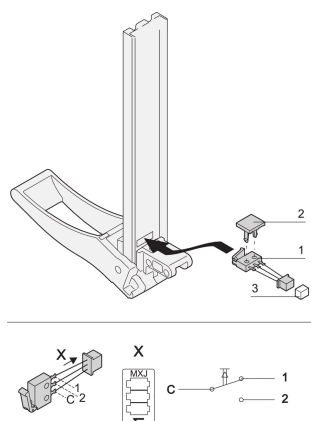

Microswitch avec câblage et fiche pour poignée XL

RÉFÉRENCE CATALOGUE

20817-877

Microswitch pour face avant XL.

CERTIFICATIONS

FONCTIONS

Durée de vie électrique $\geq 20\ 000$ cycles de commutation

Plastique, PC, UL 94 V-0

Embase de connecteur Molex

Connecteurs d'accouplement appropriés non inclus dans la composition

Durée de vie mécanique $\geq 20\ 000$ cycles de commutation

Plage de fonctionnement $-25\ ^\circ\text{C}$ à $+70\ ^\circ\text{C}$

Micro interrupteur pour poignée XL

Courant commuté max. 50 mA

Contact à sertir Molex et clip de fixation