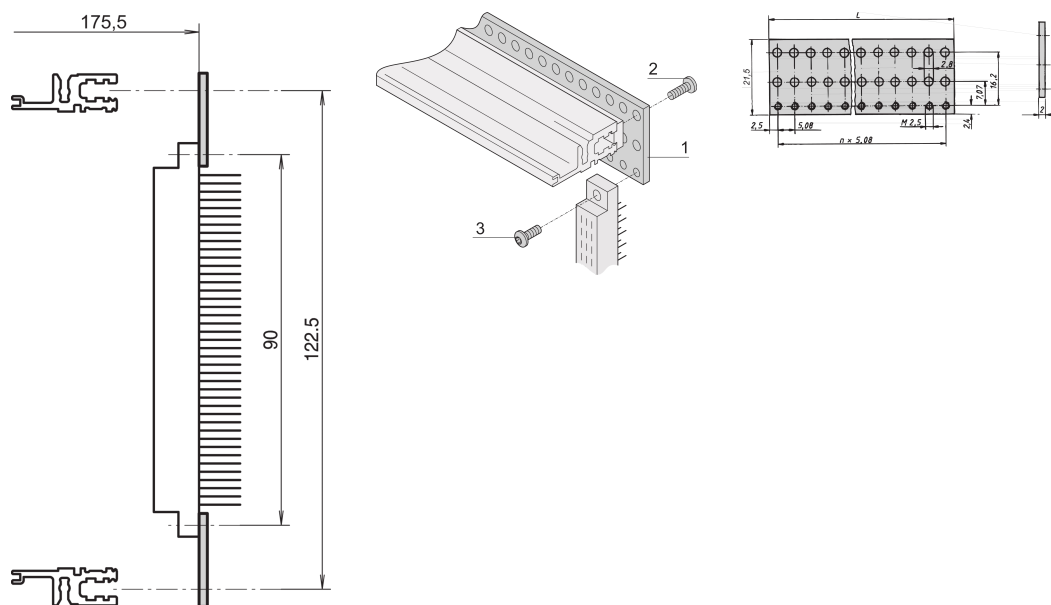

Glissière EuropacPRO perforée pour connecteur, selon EN 60603-2 et DIN 41612, 28 F

RÉFÉRENCE CATALOGUE

20822-049

Glissière plate perforée pour le montage du connecteur sur glissières horizontales VT, selon EN 60603-2 and DIN 41612.

CERTIFICATIONS

FONCTIONS

En conjonction avec les glissières horizontales arrière, VT

Pour le montage de connecteurs selon EN 60603-2, DIN 41612

ATTRIBUTS DU PRODUIT

Largeur du rack: 28HP

Quantité par colis: 4

Finition: Passivé

Longueur: 142.24mm

Matériau: Aluminium

Famille de produits: EuropacPRO; RatiopacPRO; RatiopacPRO Air; CompacPRO; PropacPRO

Type de produit: Glissière perforée

Compatible avec: Bacs à cartes; Coffrets