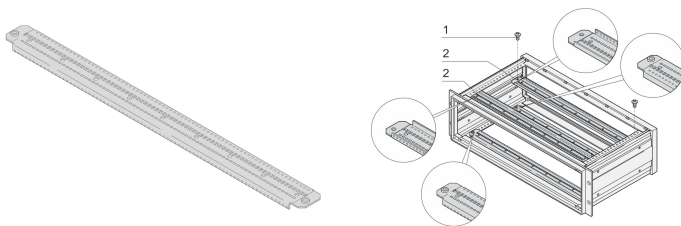

Profil Inpac pour fixation des guide-cartes, 75 F

RÉFÉRENCE CATALOGUE

20828-130

La glissière de support permet le montage des guide-cartes. En conjonction avec une glissière en Z, des connecteurs DIN peuvent être montés. Une carte fond de panier peut être assemblée directement sur la glissière si un insert fileté est utilisé.

FONCTIONS

4 rails de support pour fixer les PCB avec des guide-cartes plus matériau de montage

Le rail de support peut également être utilisée pour fixer une plaque de montage personnalisée

ATTRIBUTS DU PRODUIT

Type de produit: Traverse support

Famille de produits: Inpac

Matériau: Acier

Finition: Aluzinc

Couleur: Aluminium

Largeur du rack: 75HP

Longueur: 410mm

Quantité par colis: 4

Net Weight: 0.748kg

INFORMATIONS PRODUIT COMPLÉMENTAIRES

Les inserts filetés ne peuvent pas être utilisés à l'avant. Pour le montage de carte fond de panier, des inserts filetés sont nécessaires dans les profilés horizontaux arrière. Pour le montage du connecteur, des inserts filetés et des glissières en Z sont nécessaires dans les profilés horizontaux arrière.