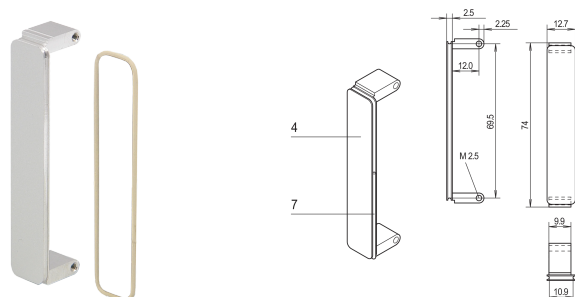

# Face avant mezzanine PMC, non blindé, Al, anodisé

## RÉFÉRENCE CATALOGUE

**20835-899**

La face avant mezzanine est fixée dans les découpes face avant PMC. Disponible dans différents traitements.

## FONCTIONS

La face avant mezzanine est fixée dans les découpes des faces avant PMC

Blindage CEM avec joint torique

Matériau: Aluminium

Finition avant: Anodisé

Face d'appui: Conducteur

Arêtes traitées: Oui

Hauteur: 74mm

Largeur: 12.7mm

Conformité: Mezzanine PMC, IEEE P1386

Profondeur: 2.5mm