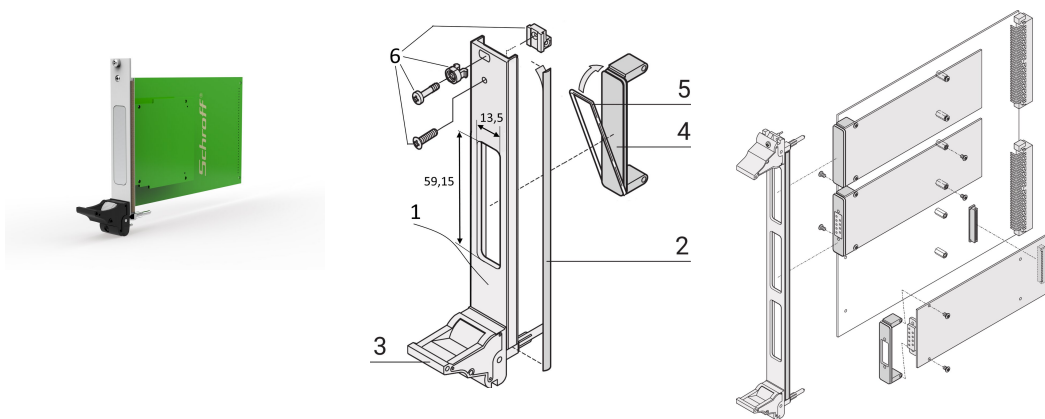

# Kit d'unité enfichable pour FMC avec poignée IEL noire, face avant en U blindée (Textile), 3 U, 4 F

## RÉFÉRENCE CATALOGUE

20836-253

Les faces FMC sont conformes à la spécification Vita 57,1. Couvre la découpe de la face avant principale.

## FONCTIONS

Conformément à la spécification Vita 57,1

Pour modules simple 69,0 x 76,5 mm ou double 139,0 x 76,5 mm

Unité enfichable AI-Profile avec poignée IEL

## ATTRIBUTS DU PRODUIT

Hauteur du rack: 3U

Quantité par colis: 1

Type de poignée: IEL

Fixation: À visser à l'avant

Type de joint: Textile EMC

Finition avant: Anodisé

Face d'appui: Conducteur