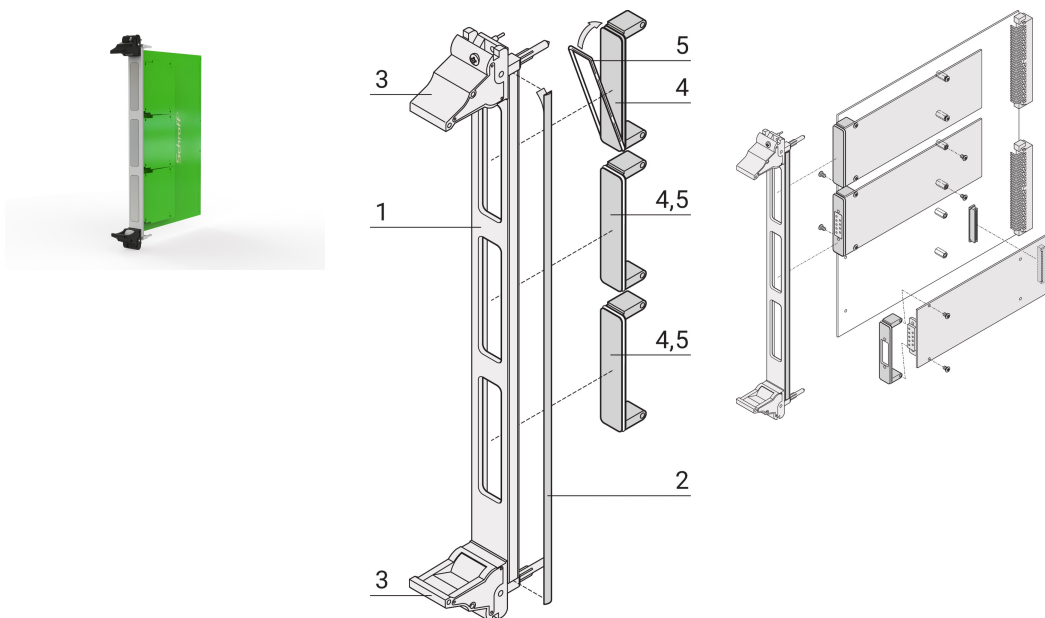

Kit d'unité enfichable pour FMC avec poignée IEL noire, face avant en U blindée (Textile), 6 U, 4 F

RÉFÉRENCE CATALOGUE

20836-254

Les faces FMC sont conformes à la spécification Vita 57,1. Couvre la découpe de la face avant principale.

CERTIFICATIONS

FONCTIONS

Conformément à la spécification Vita 57,1

Pour modules simple 69,0 x 76,5 mm ou double 139,0 x 76,5 mm

Unité enfichable AI-Profile avec poignée IEL

ATTRIBUTS DU PRODUIT

Hauteur du rack: 6U

Quantité par colis: 1

Type de poignée: IEL

Fixation: À visser à l'avant

Type de joint: Textile EMC

Finition avant: Anodisé

Face d'appui: Conducteur

Arêtes traitées: Non

Conformité: Mezzanine FMC, Vita 57,1

Blindage électromagnétique: Oui

Finition: Anodisé; Passivé

Hauteur: 261.8mm

Matériau: Aluminium

Type de produit: Face avant

Largeur du rack: 4HP

Type: Face avant avec poignée (PIU)

Largeur: 20mm