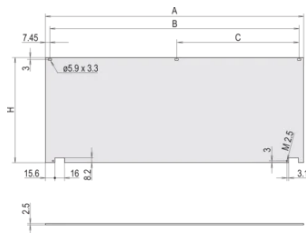

Type de produit: Face avant

Type: Face avant sans poignée

Largeur (W): 426.4mm

Gross Weight: 0.478kg

INFORMATIONS PRODUIT COMPLÉMENTAIRES

Face avant décrochable (> 135°).

DIAGRAMMES

AVERTISSEMENT