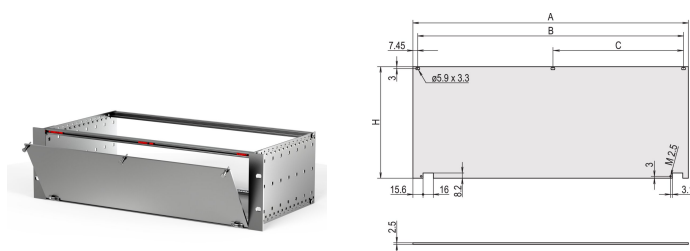

Kit face avant, sans blindage, charnières inférieures, 3 U, 84 F, 2,5 mm, Al, anodisé

RÉFÉRENCE CATALOGUE

20838-273

Face avant non blindée à charnières avec fixation inférieure.

CERTIFICATIONS

FONCTIONS

Face avant décrochable à 135° (sauf RatiopacPRO)

Permet le montage sur les profils horizontaux

ATTRIBUTS DU PRODUIT

Hauteur du rack: 3U

Type accessoire: Face avant

Largeur du rack: 84HP

Quantité par colis: 1

Fixation: Avec charnières, fixation inférieure

Finition avant: Anodisé

Type de produit: Face avant

Type: Face avant sans poignée

Largeur (W): 426.4mm

Gross Weight: 0.478kg

INFORMATIONS PRODUIT COMPLÉMENTAIRES

Face avant décrochable (> 135°).

DIAGRAMMES

AVERTISSEMENT