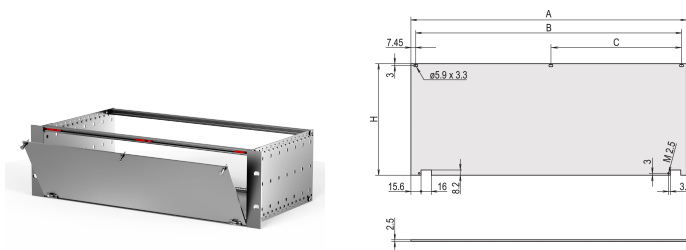

Kit face avant, sans blindage, charnières inférieures, 6 U, 84 F, 2,5 mm, Al, anodisé

RÉFÉRENCE CATALOGUE

20838-276

Face avant non blindée à charnières avec fixation inférieure.

CERTIFICATIONS

FONCTIONS

Face avant décrochable à 135° (sauf RatiopacPRO)

Permet le montage sur les profils horizontaux

ATTRIBUTS DU PRODUIT

Hauteur du rack: 6U

Type accessoire: Face avant

Largeur du rack: 84HP

Quantité par colis: 1

Fixation: Avec charnières, fixation inférieure

Finition avant: Anodisé

Face d'appui: Conducteur

Arêtes traitées: Non

Conformité: CEI 60297-3-101; IEEE 1101,1/10

Profondeur (D): 2.5mm

Blindage électromagnétique: Non

Finition: Anodisé

Hauteur (H): 261.8mm

Matériau: Aluminium

Type de produit: Face avant

Type: Face avant sans poignée

Largeur (W): 426.4mm

Net Weight: 0.93kg

INFORMATIONS PRODUIT COMPLÉMENTAIRES

Face avant décrochable (> 135°).

DIAGRAMMES

AVERTISSEMENT