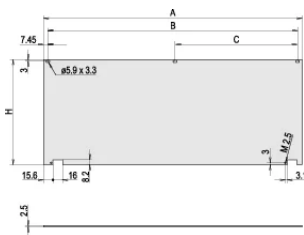

Type de produit: Face avant

Type: Face avant sans poignée

Largeur (W): 426.4mm

Net Weight: 0.93kg

INFORMATIONS PRODUIT COMPLÉMENTAIRES

Face avant décrochable (> 135°).

DIAGRAMMES

AVERTISSEMENT