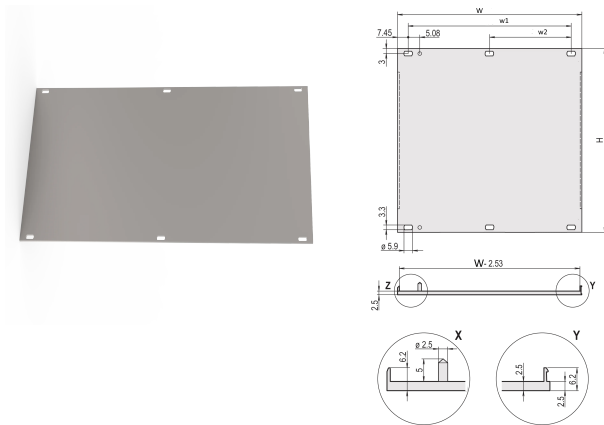

Face avant, profil en U, blindage réalisable a posteriori, 3 U, 42 F, 2,5 mm, Al, face avant anodisée, face d'appui conductrice

RÉFÉRENCE CATALOGUE

20848-047

Face avant en U pour joint textile CEM.

CERTIFICATIONS

FONCTIONS

en U, face avant, Aluminium, 2,5 mm, face vue anodisée, face d'appui conductrice

Pour joint textile CEM

ATTRIBUTS DU PRODUIT

Hauteur du rack: 3U

Largeur du rack: 42HP

Quantité par colis: 1

Type accessoire: Face avant

Fixation: À visser à l'avant

Type de joint: Textile EMC

Finition avant: Anodisé

Face d'appui: Conducteur

Arêtes traitées: Non

Conformité: CEI 60297-3-101; IEEE 1101,1/10

Profondeur (D): 2.5mm

Blindage électromagnétique: Non (réalisable a posteriori)

Finition: Anodisé; Passivé

Hauteur (H): 128.4mm

Matériau: Aluminium

Type de produit: Face avant

Type: Face avant sans poignée

Largeur (W): 213mm

Net Weight: 0.18kg

INFORMATIONS PRODUIT COMPLÉMENTAIRES