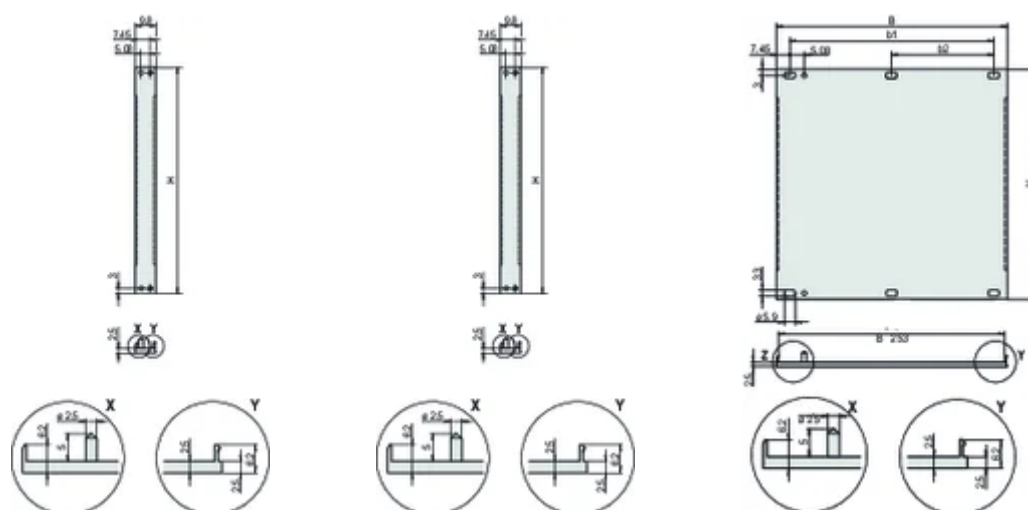

Fixation: À visser à l'avant

Type de joint: Textile EMC

Finition avant: Anodisé

Face d'appui: Conducteur

Arêtes traitées: Non

Conformité: CEI 60297-3-101; IEEE 1101,1/10

Profondeur (D): 2.5mm

Blindage électromagnétique: Non (réalisable a posteriori)

Finition: Anodisé; Passivé

Hauteur (H): 128.4mm

Matériau: Aluminium

Type de produit: Face avant

Type: Face avant sans poignée

Largeur (W): 213mm

Net Weight: 0.18kg

INFORMATIONS PRODUIT COMPLÉMENTAIRES

Veillez commander séparément les éléments de fixation (œilletons, vis à gorge).

14 ... 84 F : profilé en U en plusieurs parties (panneau avant avec profilés sertis).

Différences de finition entre 2 ... 12 F et 14 ... 84 F.

2 ... 12 F : profilé en U en une partie

Veillez commander séparément le joint textile CEM.

Standard pack quantity: 2 to 28HP: 5 pièces, 42 to 84 HP: 1 pièce, supplied in standard pack quantities (SPQ) only.

DIAGRAMMES