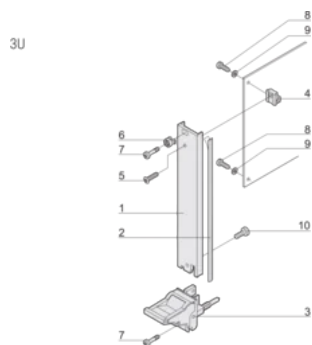

ATTRIBUTS DU PRODUIT

Largeur du rack: 4HP

Quantité par colis: 1

Type de poignée: IEL

Fixation: À visser à l'avant

Type de joint: Textile EMC

Finition avant: Anodisé

Face d'appui: Décapé

Arêtes traitées: Non

Conformité: CEI 60297-3-102; IEEE 1101,10; CEI 60297-3-103; IEEE 1101,1/11

Blindage électromagnétique: Oui

Finition: Anodisé; Passivé

Hauteur (H): 128.4mm

Matériau: Aluminium

Type de produit: Face avant

Hauteur du rack: 3U

Type: Face avant avec poignée (PIU)

Largeur (W): 20mm

Net Weight: 0.07kg

DIAGRAMMES

AVERTISSEMENT

Les produits nVent doivent être installés et utilisés uniquement comme indiqué dans les feuilles d'instructions et les documents de formation de nVent. Les feuilles d'instructions sont disponibles sur www.nvent.com et auprès de votre