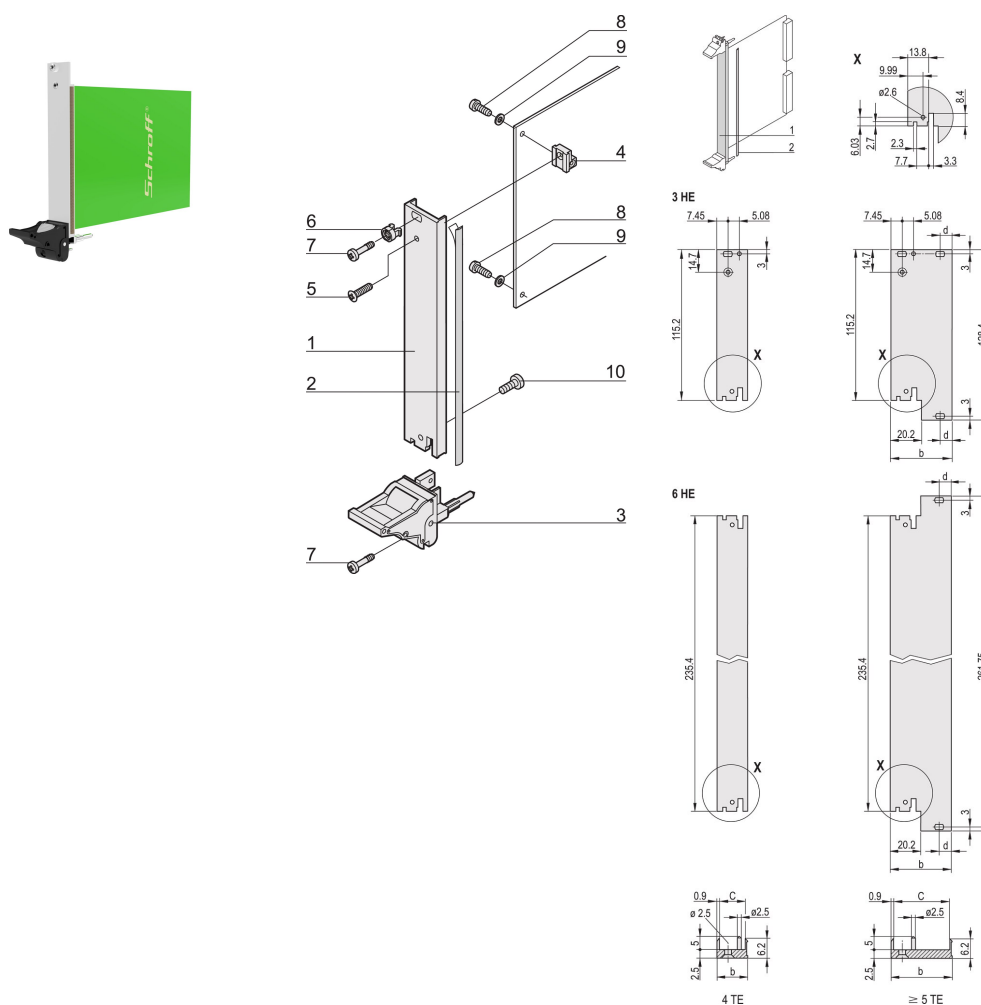

Kit d'unité enfichable avec poignée IEL, blindé, noir 3 U, 4 F

RÉFÉRENCE CATALOGUE

20848-585

Module enfichable, avec poignée IEL d'insertion/d'extraction noire, 3 U, montage avant. La face avant en U permet un blindage avec un joint textile.

CERTIFICATIONS

FONCTIONS

Face avant en U pour joint textile

Pour force d'insertion/extraction jusqu'à 700 N (par paire)

Permet l'installation d'un microswitch

Permet l'installation des pions de détrompage conformément à la norme IEC60297-3-103/ IEEE 1101.10

ATTRIBUTS DU PRODUIT

Largeur du rack: 4HP

Quantité par colis: 1

Type de poignée: IEL

Fixation: À visser à l'avant

Type de joint: Textile EMC

Finition avant: Anodisé

Face d'appui: Décapé

Arêtes traitées: Non

Conformité: CEI 60297-3-102; IEEE 1101,10; CEI 60297-3-103; IEEE 1101,1/11

Blindage électromagnétique: Oui

Finition: Anodisé; Passivé

Hauteur (H): 128.4mm

Matériau: Aluminium

Type de produit: Face avant