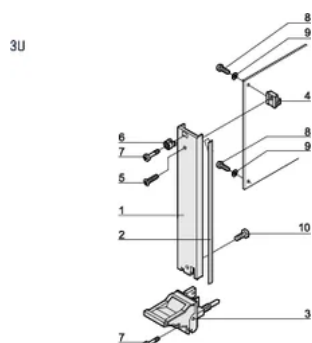

ATTRIBUTS DU PRODUIT

Largeur du rack: 10HP

Quantité par colis: 1

Type de poignée: IEL

Fixation: À visser à l'avant

Type de joint: Textile EMC

Finition avant: Anodisé

Face d'appui: Décapé

Arêtes traitées: Non

Conformité: CEI 60297-3-102; IEEE 1101,10; CEI 60297-3-103; IEEE 1101,1/11

Blindage électromagnétique: Oui

Finition: Anodisé; Passivé

Hauteur (H): 128.4mm

Matériau: Aluminium

Type de produit: Face avant

Hauteur du rack: 3U

Type: Face avant avec poignée (PIU)

Largeur (W): 50.5mm

DIAGRAMMES

AVERTISSEMENT

Les produits nVent doivent être installés et utilisés uniquement comme indiqué dans les feuilles d'instructions et les documents de formation de nVent. Les feuilles d'instructions sont disponibles sur www.nvent.com et auprès de votre représentant du service client nVent. Une installation incorrecte, une mauvaise utilisation, une mauvaise application ou tout