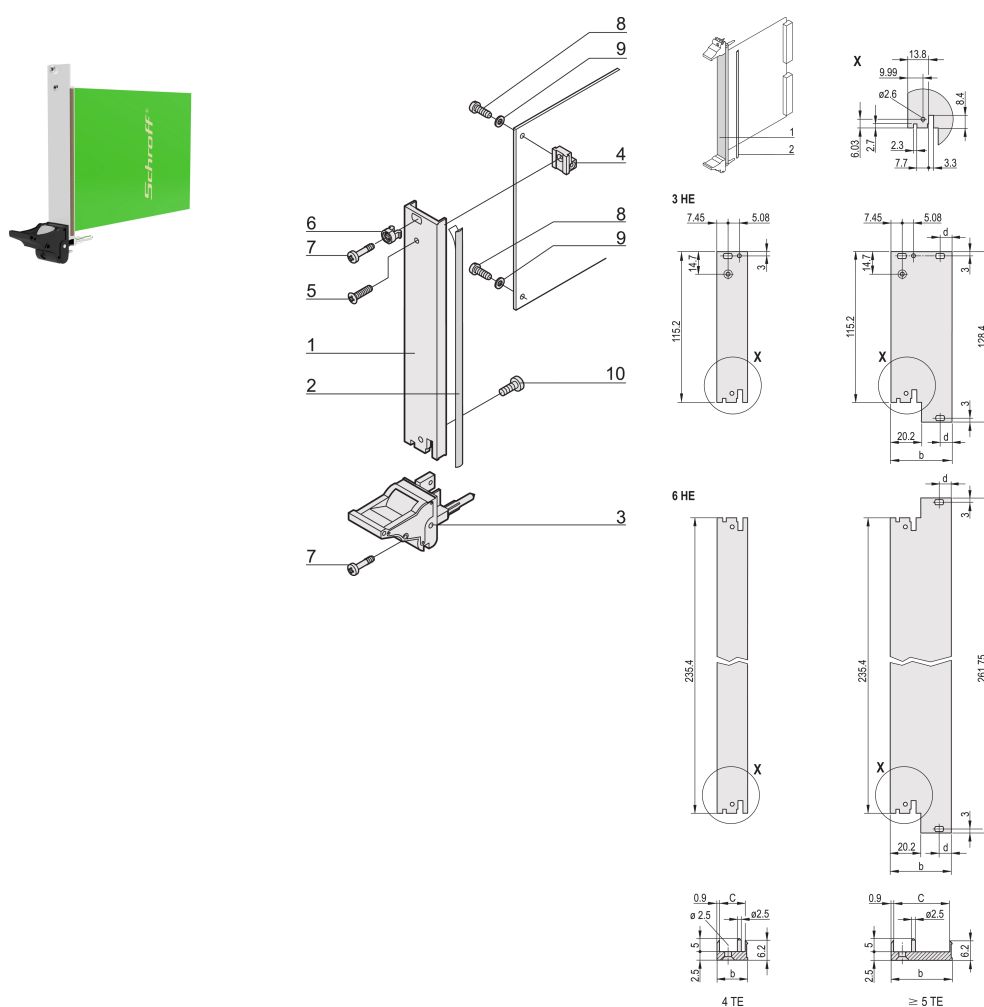

Kit d'unité enfichable avec poignée IEL, blindé, noir 3 U, 12 F

RÉFÉRENCE CATALOGUE

20848-591

Module enfichable, avec poignée IEL d'insertion/d'extraction noire, 3 U, montage avant. La face avant en U permet un blindage avec un joint textile.

CERTIFICATIONS

FONCTIONS

Face avant en U pour joint textile

Pour force d'insertion/extraction jusqu'à 700 N (par paire)

Permet l'installation d'un microswitch

Permet l'installation des pions de détrompage conformément à la norme IEC60297-3-103/ IEEE 1101.10

ATTRIBUTS DU PRODUIT

Largeur du rack: 12HP

Quantité par colis: 1

Type de poignée: IEL

Fixation: À visser à l'avant

Type de joint: Textile EMC

Finition avant: Anodisé

Face d'appui: Décapé

Arêtes traitées: Non

Conformité: CEI 60297-3-102; IEEE 1101,10; CEI 60297-3-103; IEEE 1101,1/11

Blindage électromagnétique: Oui

Finition: Anodisé; Passivé

Hauteur (H): 128.4mm

Matériau: Aluminium

Type de produit: Face avant