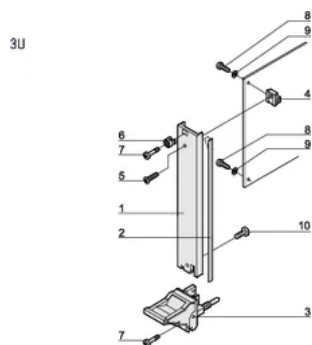

ATTRIBUTS DU PRODUIT

Largeur du rack: 12HP

Quantité par colis: 1

Type de poignée: IEL

Fixation: À visser à l'avant

Type de joint: Textile EMC

Finition avant: Anodisé

Face d'appui: Décapé

Arêtes traitées: Non

Conformité: CEI 60297-3-102; IEEE 1101,10; CEI 60297-3-103; IEEE 1101,1/11

Blindage électromagnétique: Oui

Finition: Anodisé; Passivé

Hauteur (H): 128.4mm

Matériau: Aluminium

Type de produit: Face avant

Hauteur du rack: 3U

Type: Face avant avec poignée (PIU)

Largeur (W): 60.6mm

Gross Weight: 0.118kg

DIAGRAMMES

AVERTISSEMENT

Les produits nVent doivent être installés et utilisés uniquement comme indiqué dans les feuilles d'instructions et les documents de formation de nVent. Les feuilles d'instructions sont disponibles sur www.nvent.com et auprès de votre