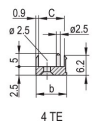

4 TE

Module enfichable, avec poignée IEL d'insertion/d'extraction noire, 6 U, montage avant. La face avant en U permet un blindage avec un joint textile.

CERTIFICATIONS