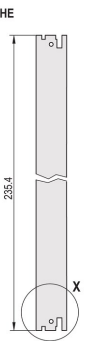

# Kit d'unité enfichable avec poignée IEL, blindé, noir, 6 U, 4 F

RÉFÉRENCE CATALOGUE

---

**20848-592**

3 HE

6 HE

4 TE

5 TE

Module enfichable, avec poignée IEL d'insertion/d'extraction noire, 6 U, montage avant. La face avant en U permet un blindage avec un joint textile.

## FONCTIONS

Face avant en U pour joint textile

Pour force d'insertion/extraction jusqu'à 700 N (par paire)

Permet l'installation d'un microswitch

Permet l'installation des pions de détrompage conformément à la norme IEC60297-3-103/ IEEE 1101.10

## ATTRIBUTS DU PRODUIT

Largeur du rack: 4HP

Quantité par colis: 1

Type de poignée: IEL

Fixation: À visser à l'avant; E/S arrière à visser

Type de joint: Textile EMC

Finition avant: Anodisé

Face d'appui: Décapé