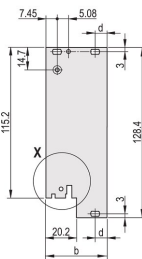

3 HE

6 HE

4 TE

5 TE

Module enfichable, avec poignée IEL d'insertion/d'extraction noire, 6 U, montage avant. La face avant en U permet un blindage avec un joint textile.

CERTIFICATIONS