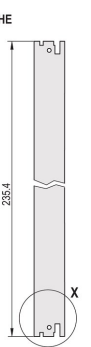

Kit d'unité enfichable avec poignée IEL, blindé, noir, 6 U, 6 F

RÉFÉRENCE CATALOGUE

20848-594

3 HE

6 HE

4 TE

5 TE

Module enfichable, avec poignée IEL d'insertion/d'extraction noire, 6 U, montage avant. La face avant en U permet un blindage avec un joint textile.

CERTIFICATIONS

FONCTIONS

Face avant en U pour joint textile

Pour force d'insertion/extraction jusqu'à 700 N (par paire)

Permet l'installation d'un microswitch

Permet l'installation des pions de détrompage conformément à la norme IEC60297-3-103/ IEEE 1101.10

ATTRIBUTS DU PRODUIT

Largeur du rack: 6HP

Quantité par colis: 1

Type de poignée: IEL

Fixation: À visser à l'avant; E/S arrière à visser

Type de joint: Textile EMC

Finition avant: Anodisé

Face d'appui: Décapé

Arêtes traitées: Non

Conformité: CEI 60297-3-102; IEEE 1101,10; CEI 60297-3-103; IEEE 1101,1/11

Blindage électromagnétique: Oui

Finition: Anodisé; Passivé

Hauteur (H): 261.8mm

Matériau: Aluminium

Type de produit: Face avant