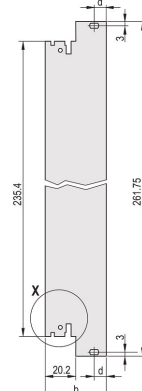

Kit d'unité enfichable avec poignée IEL, blindé, noir, 6 U, 6 F

RÉFÉRENCE CATALOGUE

20848-594

3 HE

6 HE

4 TE

5 TE

Module enfichable, avec poignée IEL d'insertion/d'extraction noire, 6 U, montage avant. La face avant en U permet un blindage avec un joint textile.

CERTIFICATIONS

FONCTIONS

Face avant en U pour joint textile

Pour force d'insertion/extraction jusqu'à 700 N (par paire)

Permet l'installation d'un microswitch

Permet l'installation des pions de détrompage conformément à la norme IEC60297-3-103/ IEEE 1101.10

ATTRIBUTS DU PRODUIT

Largeur du rack: 6HP

Quantité par colis: 1

Type de poignée: IEL

Fixation: À visser à l'avant; E/S arrière à visser

Type de joint: Textile EMC

Finition avant: Anodisé

Face d'appui: Décapé

Arêtes traitées: Non

Conformité: CEI 60297-3-102; IEEE 1101,10; CEI 60297-3-103; IEEE 1101,1/11

Blindage électromagnétique: Oui

Finition: Anodisé; Passivé

Hauteur (H): 261.8mm

Matériau: Aluminium

Type de produit: Face avant