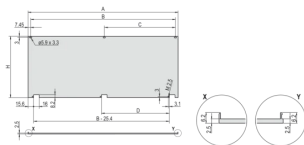

Fixation: Avec charnières, fixation inférieure

Type de joint: Textile EMC

Finition avant: Anodisé

Face d'appui: Conducteur

Arêtes traitées: Non

Conformité: CEI 60297-3-101; IEEE 1101,1/10

Profondeur (D): 2.5mm

Blindage électromagnétique: Non (réalisable a posteriori)

Finition: Anodisé; Passivé

Hauteur (H): 128.4mm

Matériau: Aluminium

Type de produit: Face avant

Type: Face avant sans poignée

Largeur (W): 213mm

Gross Weight: 0.296kg

INFORMATIONS PRODUIT COMPLÉMENTAIRES

Face avant décrochable (> 135°).

DIAGRAMMES

AVERTISSEMENT

Les produits nVent doivent être installés et utilisés uniquement comme indiqué dans les feuilles d'instructions et les documents de formation de nVent. Les feuilles d'instructions sont disponibles sur www.nvent.com et auprès de votre représentant du service client nVent. Une installation incorrecte, une mauvaise utilisation, une mauvaise application ou tout autre défaut de respect total des instructions et des avertissements de nVent peut entraîner une défaillance du produit, des dommages matériels, des blessures corporelles graves et la mort et/ou annuler votre garantie.