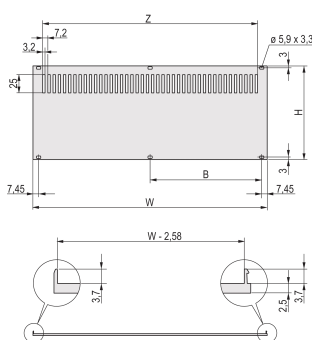

Face arrière pour RatiopacPRO / Propac PRO, perforée, avec possibilité de blindage, textile, 4 U, 84 F

RÉFÉRENCE CATALOGUE

20848-659

Face arrière perforée, non blindée Aluminium, 2,5 mm. Face d'appui conductrice.

CERTIFICATIONS

FONCTIONS

Panneau arrière, Aluminium, 2,5 mm, face vue : anodisée, face d'appui : conductrice; sans blindage

Permet le montage sur les profils horizontaux

ATTRIBUTS DU PRODUIT

Hauteur du rack: 4U

Largeur du rack: 84HP

Quantité par colis: 1

Finition: Anodisé; Passivé

Hauteur: 168.9mm

Matériau: Aluminium