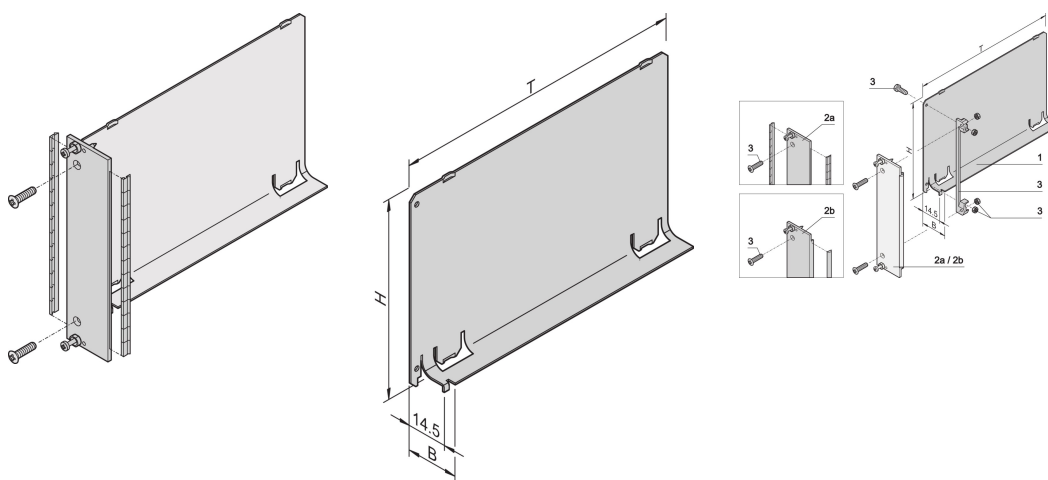

## RÉFÉRENCE CATALOGUE

**20848-712**

L'obturbateur avec face avant plate couvre les slots vides et supprime les fuites d'air. La face avant plate accepte un joint CEM en acier inoxydable.

## ATTRIBUTS DU PRODUIT

Hauteur du rack: 3U

Quantité par colis: 1

Profondeur: 160mm

Blindage électromagnétique: Non (réalisable a posteriori)

Finition: Anodisé; Passivé

Matériau: Aluminium

Famille de produits: EuropacPRO; RatiopacPRO; RatiopacPRO Air; CompacPRO; PropacPRO; Inpac