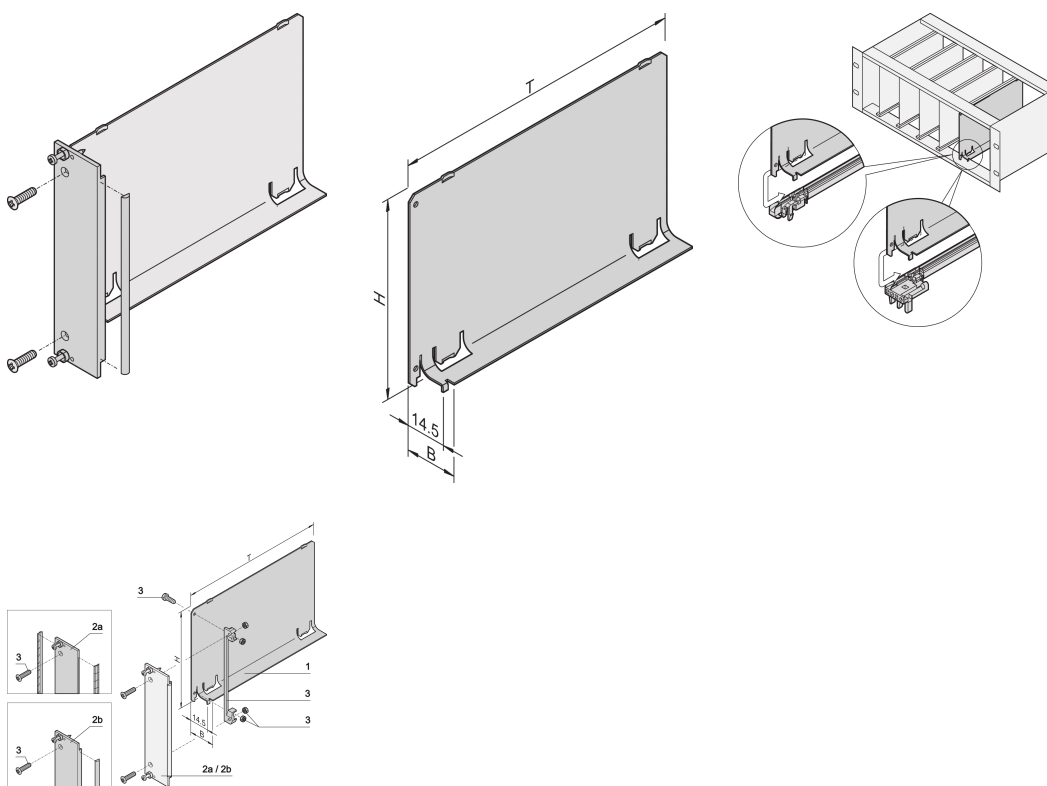

## RÉFÉRENCE CATALOGUE

20848-737

L'obturbateur avec sa face avant en forme de U couvre un emplacement vide pour supprimer tout flux d'air sortant. La face avant en forme de U accepte un joint CEM textile.