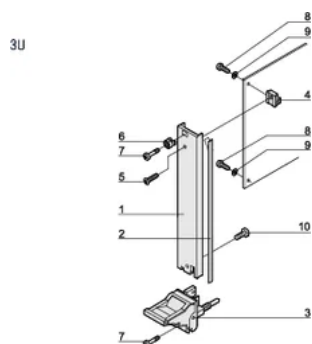

Type de poignée: IEL

Fixation: E/S arrière à visser

Type de joint: Textile EMC

Finition avant: Anodisé

Face d'appui: Décapé

Arêtes traitées: Non

Conformité: CEI 60297-3-102; IEEE 1101,10; CEI 60297-3-103; IEEE 1101,1/11

Blindage électromagnétique: Oui

Finition: Anodisé; Passivé

Hauteur (H): 128.4mm

Matériau: Aluminium

Type de produit: Face avant

Hauteur du rack: 3U

Type: Face avant avec poignée (PIU)

Largeur (W): 20mm

Net Weight: 0.08kg

DIAGRAMMES

AVERTISSEMENT

Les produits nVent doivent être installés et utilisés uniquement comme indiqué dans les feuilles d'instructions et les documents de formation de nVent. Les feuilles d'instructions sont disponibles sur www.nvent.com et auprès de votre représentant du service client nVent. Une installation incorrecte, une mauvaise utilisation, une mauvaise application ou tout autre défaut de respect total des instructions et des avertissements de nVent peut entraîner une défaillance du produit, des dommages matériels, des blessures corporelles graves et la mort et/ou annuler votre garantie.