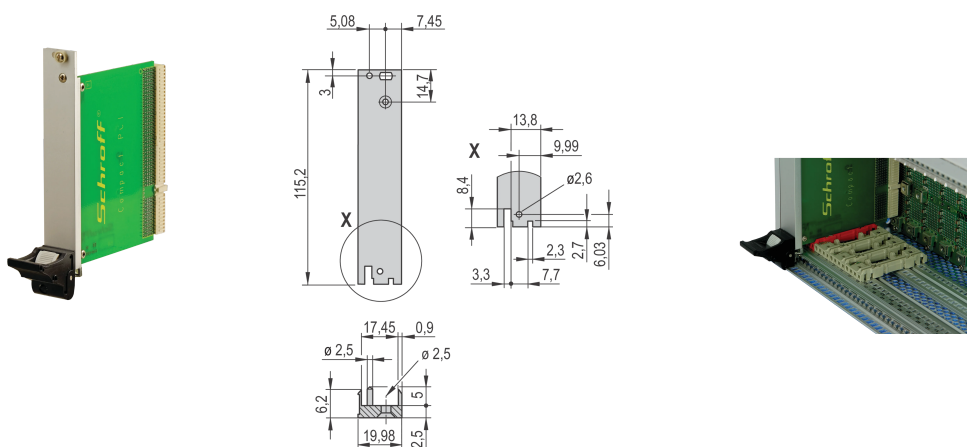

# Kit module enfichable avec poignée IEL pour I/O arrière, blindé, noir, 3 U, 4 F

## RÉFÉRENCE CATALOGUE

**20848-751**

Module enfichable, avec poignée IEL d'insertion/d'extraction noire, 3 U, montage rear I/O. La face avant en U permet un blindage avec un joint textile.

## FONCTIONS

Face avant en U pour joint textile

Pour force d'insertion/extraction jusqu'à 700 N (par paire)

Permet l'installation d'un microswitch

Permet l'installation des pions de détrompage conformément à la norme IEC60297-3-103/ IEEE 1101.10

## ATTRIBUTS DU PRODUIT

Largeur du rack: 4HP

Quantité par colis: 1

Type de poignée: IEL

Fixation: E/S arrière à visser

Type de joint: Textile EMC

Finition avant: Anodisé

Face d'appui: Décapé