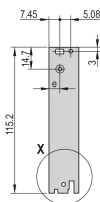

Module enfichable avec poignée IET, Blindé, Noir, 3 U, 8F

RÉFÉRENCE CATALOGUE

20848-764

Module enfichable, avec poignée IET d'insertion/d'extraction noire, 3 U, montage à l'avant. La face avant en U permet un blindage avec un joint textile.