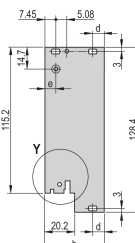

Module enfichable avec poignée IET, Blindé, Noir, 3 U, 8F

RÉFÉRENCE CATALOGUE

20848-764

Module enfichable, avec poignée IET d'insertion/d'extraction noire, 3 U, montage à l'avant. La face avant en U permet un blindage avec un joint textile.