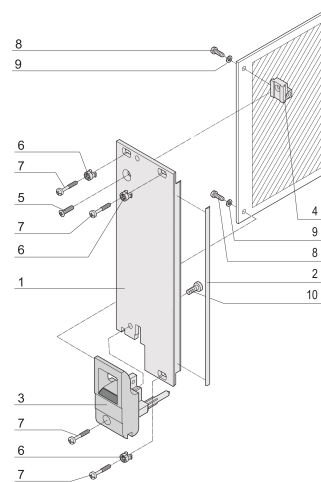

Module enfichable avec poignée IET, Blindé, Noir, 3 U, 12F

RÉFÉRENCE CATALOGUE

20848-765

Module enfichable, avec poignée IET d'insertion/d'extraction noire, 3 U, montage à l'avant. La face avant en U permet un blindage avec un joint textile.

CERTIFICATIONS

FONCTIONS

Face avant en U pour joint textile

Pour force d'insertion/extraction jusqu'à 700 N (par paire)

Permet l'installation d'un microswitch

Permet l'installation des pions de détrompage conformément à la norme IEC60297-3-103/ IEEE 1101.10

ATTRIBUTS DU PRODUIT

Largeur du rack: 12HP

Quantité par colis: 1

Type de poignée: IET

Fixation: À visser à l'avant

Type de joint: Textile EMC

Finition avant: Anodisé

Face d'appui: Décapé

Arêtes traitées: Non

Conformité: CEI 60297-3-102; IEEE 1101,10; CEI 60297-3-103; IEEE 1101,1/11

Blindage électromagnétique: Oui

Finition: Anodisé; Passivé

Hauteur: 128.4mm

Matériau: Aluminium

Type de produit: Face avant