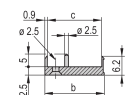

Module enfichable avec poignée IET, Blindé, Noir, 3 U, 12F

RÉFÉRENCE CATALOGUE

20848-765

Module enfichable, avec poignée IET d'insertion/d'extraction noire, 3 U, montage à l'avant. La face avant en U permet un blindage avec un joint textile.