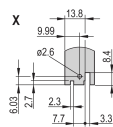

Module enfichable avec poignée IET, Blindé, Noir, 3 U, 12F

RÉFÉRENCE CATALOGUE

20848-765

Module enfichable, avec poignée IET d'insertion/d'extraction noire, 3 U, montage à l'avant. La face avant en U permet un blindage avec un joint textile.