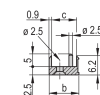

Module enfichable avec poignée IET, Blindé, Noir, 3 U, 12F

RÉFÉRENCE CATALOGUE

20848-765

Module enfichable, avec poignée IET d'insertion/d'extraction noire, 3 U, montage à l'avant. La face avant en U permet un blindage avec un joint textile.