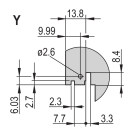

Module enfichable avec poignée IET, Blindé, Noir, 3 U, 12F

RÉFÉRENCE CATALOGUE

20848-765

Module enfichable, avec poignée IET d'insertion/d'extraction noire, 3 U, montage à l'avant. La face avant en U permet un blindage avec un joint textile.