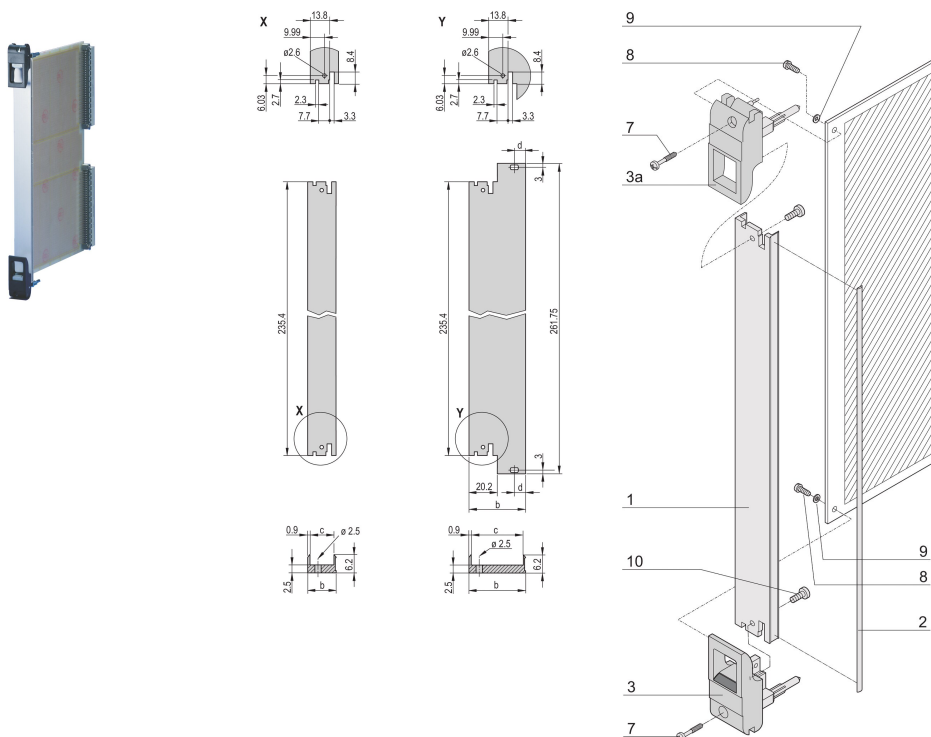

Module enfichable avec poignée IET, Blindé, Noir, 6 U, 4 F

RÉFÉRENCE CATALOGUE

20848-766

Module enfichable, avec poignée IET d'insertion/d'extraction noire, 3 U, montage à l'avant. La face avant en U permet un blindage avec un joint textile.

CERTIFICATIONS

FONCTIONS

Face avant en U pour joint textile

Pour force d'insertion/extraction jusqu'à 700 N (par paire)

Permet l'installation d'un microswitch

ATTRIBUTS DU PRODUIT

Largeur du rack: 4HP

Quantité par colis: 1

Type de poignée: IET

Fixation: À visser à l'avant

Type de joint: Textile EMC

Finition avant: Anodisé

Face d'appui: Décapé

Arêtes traitées: Non

Conformité: CEI 60297-3-102; IEEE 1101,10; CEI 60297-3-103; IEEE 1101,1/11

Blindage électromagnétique: Oui

Finition: Anodisé; Passivé

Hauteur: 261.8mm

Matériau: Aluminium

Type de produit: Face avant

Hauteur du rack: 6U

Type: Face avant avec poignée (PIU)

Largeur: 20mm