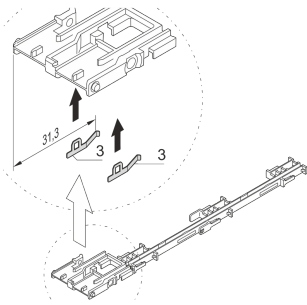

Clip ESD pour bloc intermédiaire AdvancedMC

RÉFÉRENCE CATALOGUE

20849-021

Clip ESD pour montant.

FONCTIONS

Clip ESD

ATTRIBUTS DU PRODUIT

Type de produit: Support de guidage

Famille de produits: AdvancedMC

Type: Clip ESD

Compatible avec: Guide-cartes

Matériau: Acier inoxydable

Quantité par colis: 50

AVERTISSEMENT

Les produits nVent doivent être installés et utilisés uniquement comme indiqué dans les feuilles d'instructions et les documents de formation de nVent. Les feuilles d'instructions sont disponibles sur www.nvent.com et auprès de votre représentant du service client nVent. Une installation incorrecte, une mauvaise utilisation, une mauvaise application ou tout autre défaut de respect total des instructions et des avertissements de nVent peut entraîner une défaillance du produit, des dommages matériels, des blessures corporelles graves et la mort et/ou annuler votre garantie.