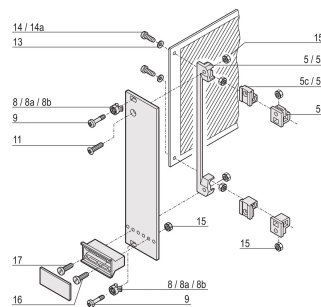

Écrou hexagonal M2.5

RÉFÉRENCE CATALOGUE

21100-144

Lot d'écrous hexagonaux de 100 pièces.

CERTIFICATIONS

FONCTIONS

Écrou hexagonal

ATTRIBUTS DU PRODUIT

Type: Écrou hexagonal

Quantité par colis: 100

Finition: Nickelé

Matériau: Acier

Type de produit: Écrou

Compatible avec: Faces avant

Gross Weight: 0.024kg

AVERTISSEMENT