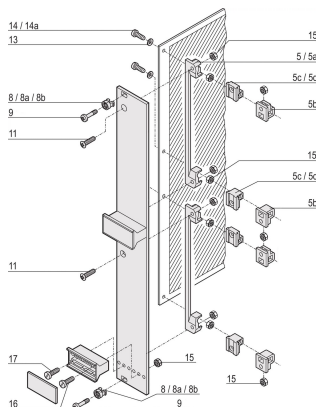

Écrou hexagonal M2.5

RÉFÉRENCE CATALOGUE

21100-144

Lot d'écrous hexagonaux de 100 pièces.

CERTIFICATIONS

FONCTIONS

Écrou hexagonal

ATTRIBUTS DU PRODUIT

Type: Écrou hexagonal

Quantité par colis: 100

Finition: Nickelé

Matériau: Acier

Type de produit: Écrou

Compatible avec: Faces avant

Gross Weight: 0.024kg

AVERTISSEMENT