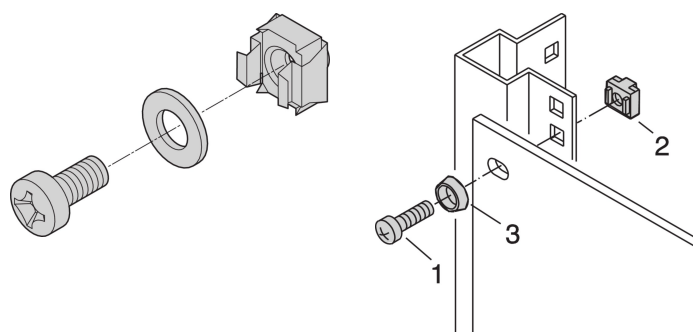

# Kit de montage 19" M6, vis, rondelle, écrou ; 8 pièces

## RÉFÉRENCE CATALOGUE

**21100-435**

Pour une mise à la masse conforme, utiliser un écrou-cage de mise à la masse et une rondelle sur au moins un point de fixation.

Lorsque le kit de montage 19 est utilisé avec une face d'appui conductrice 19, les écrous cage de mise à la terre ne sont pas nécessaires.

## FONCTIONS

Kit de montage pour fixer des accessoires 19" dans une baie

Pour la fixation des faces avant, panneaux de brassage ou autres composants sur le bâti, les montants ou traverses de profondeur avec découpes carrées