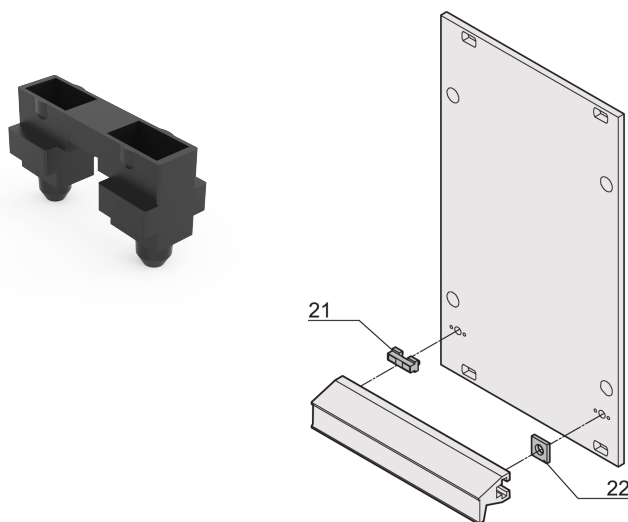

# Clip de fixation pour poignée extracteur

## RÉFÉRENCE CATALOGUE

21100-476

Nécessaire pour fixer la poignée profilé aluminium de 1000 mm sur une face avant.

## ATTRIBUTS DU PRODUIT

Type de produit: Clip

Type: Clip

Compatible avec: Faces avant

Matériau: Thermoplastique

Quantité par colis: 100

Gross Weight: 0.028kg