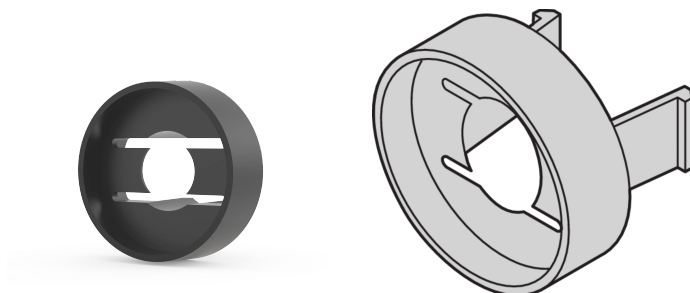

Oeillets pour M6, plastique, noir, 100 pièces

RÉFÉRENCE CATALOGUE

21100-566

L'œillet guide la vis à gorge lors de la fixation de la face avant.

CERTIFICATIONS

FONCTIONS

L'œillet guide la vis à gorge lors de la fixation de la face avant

L'œillet est inséré dans le trou oblong du support 19" du flanc type L

ATTRIBUTS DU PRODUIT

Type de produit: Manchon

Compatible avec: Faces avant

Quantité par colis: 100

Gross Weight: 0.037kg

Matériau: Polycarbonate