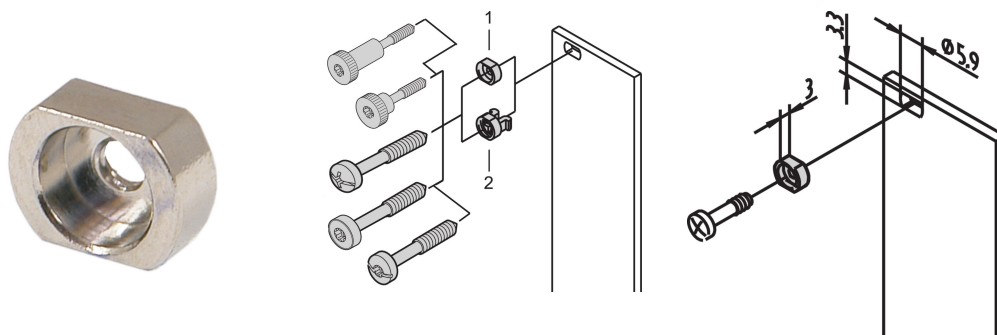

# Oeillets M2.5, laiton nickelé, 10 pièces

## RÉFÉRENCE CATALOGUE

21100-659

L'œillet guide la vis à gorge lors de la fixation de la face avant.

## FONCTIONS

L'œillet guide la vis à gorge lors de la fixation de la face avant

L'œillet est inséré dans le trou oblong de la face avant

## ATTRIBUTS DU PRODUIT

Matériau: Laiton

Finition: Nickelé

Quantité par colis: 10

Type de produit: Manchon

Compatible avec: Faces avant

Gross Weight: 0.008kg