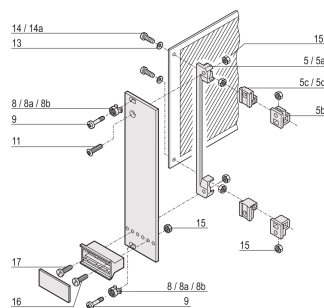

## RÉFÉRENCE CATALOGUE

21100-662

L'œillet guide la vis à gorge lors de la fixation de la face avant.

## FONCTIONS

L'œillet guide la vis à gorge lors de la fixation de la face avant

L'œillet est inséré dans le trou oblong de la face avant

## ATTRIBUTS DU PRODUIT

---

Matériau: Acier inoxydable

Quantité par colis: 100

Profondeur (D): 4.4mm

Hauteur (H): 6mm

Type de produit: Manchon

Largeur (W): 8mm