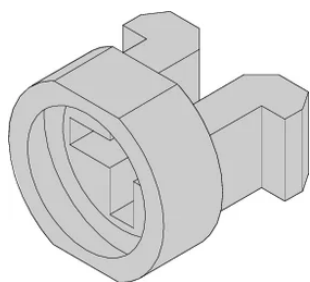

## FONCTIONS

L'œillet guide la vis à gorge lors de la fixation de la face avant

L'œillet est inséré dans le trou oblong de la face avant

## ATTRIBUTS DU PRODUIT

---

Matériau: Acier inoxydable

Quantité par colis: 100

Profondeur (D): 4.4mm

Hauteur (H): 6mm

Type de produit: Manchon

Largeur (W): 8mm

## INFORMATIONS PRODUIT COMPLÉMENTAIRES

---

Les œillets métalliques doivent être sertis sur les faces avant modulaires.

Tous les œillets peuvent être utilisés pour les faces avant > 2 F.

## DIAGRAMMES

---