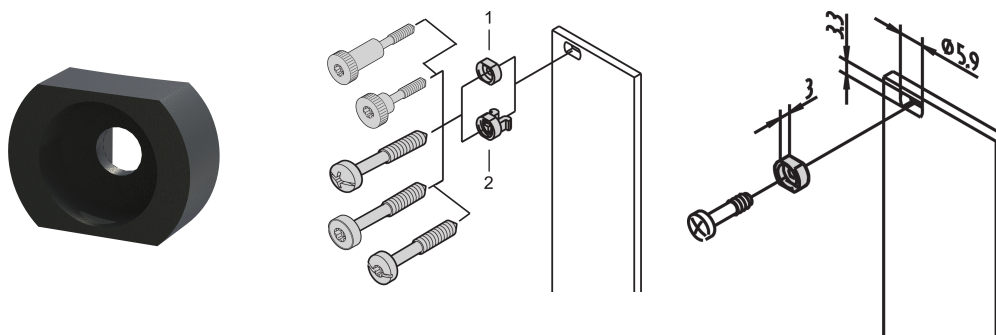

Oeillets pour M2.5, laiton, noir, 10 pièces

RÉFÉRENCE CATALOGUE

21100-885

L'œillet guide la vis à gorge lors de la fixation de la face avant.

CERTIFICATIONS

FONCTIONS

L'œillet guide la vis à gorge lors de la fixation de la face avant

L'œillet est inséré dans le trou oblong de la face avant

ATTRIBUTS DU PRODUIT

Matériau: Laiton

Quantité par colis: 10

Type de produit: Manchon

Compatible avec: Faces avant

INFORMATIONS PRODUIT COMPLÉMENTAIRES