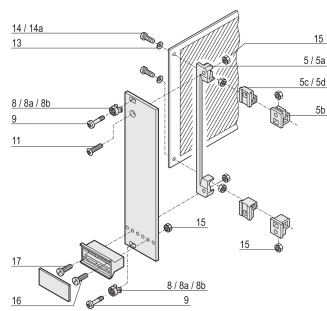

Vis à gorge, cruciforme/fendue, M2,5 x 12,3 mm, acier, plaquée de nickel, 100 pièces

RÉFÉRENCE CATALOGUE

21101-101

CERTIFICATIONS

ATTRIBUTS DU PRODUIT

Longueur: 12.3mm

Matériau: Acier

Finition: Nickelé

Quantité par colis: 100