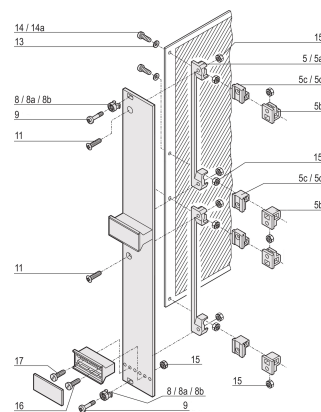

Vis à gorge, cruciforme/fendue, M2,5 x 12,3 mm, acier, plaquée de nickel, 100 pièces

RÉFÉRENCE CATALOGUE

21101-101

CERTIFICATIONS

ATTRIBUTS DU PRODUIT

Longueur: 12.3mm

Matériau: Acier

Finition: Nickelé

Quantité par colis: 100