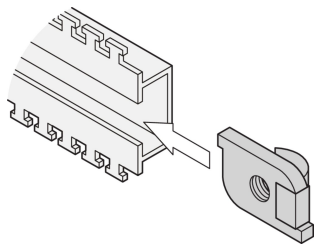

Kit d'écrous-coulisseaux pour rail DIN, 100 pièces

RÉFÉRENCE CATALOGUE

21101-127

Les rails C facilitent la gestion du câblage. Installation généralement derrière les montants 19". Ils sont compatibles avec les serre-câbles standard.

CERTIFICATIONS

FONCTIONS

Écrou-coulisseau pour profils C

ATTRIBUTS DU PRODUIT

Matériau: Acier

Quantité par colis: 100

Type de produit: Écrou

Type: Écrou-coulisseau