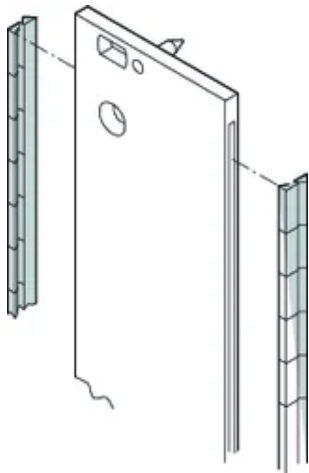

## ATTRIBUTS DU PRODUIT

Hauteur du rack: 3U

Quantité par colis: 10

Profondeur (D): 2.22mm

Hauteur (H): 97mm

Matériau: Acier inoxydable

Famille de produits: EuropacPRO; RatiopacPRO; RatiopacPRO Air; PropacPRO; Cassette

Type de produit: Kit de blindage

Largeur (W): 4.97mm

Compatible avec: Bacs à cartes; Coffrets; Faces avant

## DIAGRAMMES

---