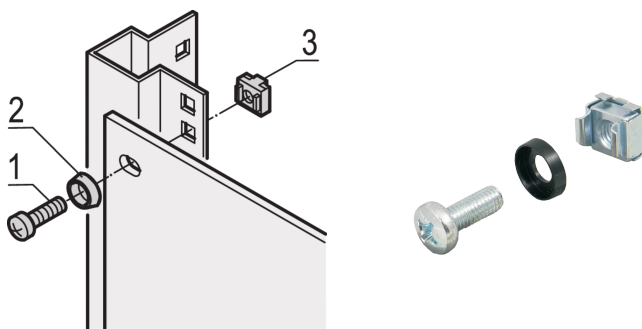

Kit de montage 19" M6, vis, rondelle, écrou ; 100 pièces

RÉFÉRENCE CATALOGUE

21101-810

Pour une mise à la masse conforme, utiliser un écrou-cage de mise à la masse et une rondelle sur au moins un point de fixation.

Lorsque le kit de montage 19 est utilisé avec une face d'appui conductrice 19, les écrous cage de mise à la terre ne sont pas nécessaires.

CERTIFICATIONS

FONCTIONS

Kit de montage pour fixer des accessoires 19" dans une baie

Pour la fixation des faces avant, panneaux de brassage ou autres composants sur le bâti, les montants ou traverses de profondeur avec découpes carrées

ATTRIBUTS DU PRODUIT

Quantité par colis: 100

Taille du filetage: M6